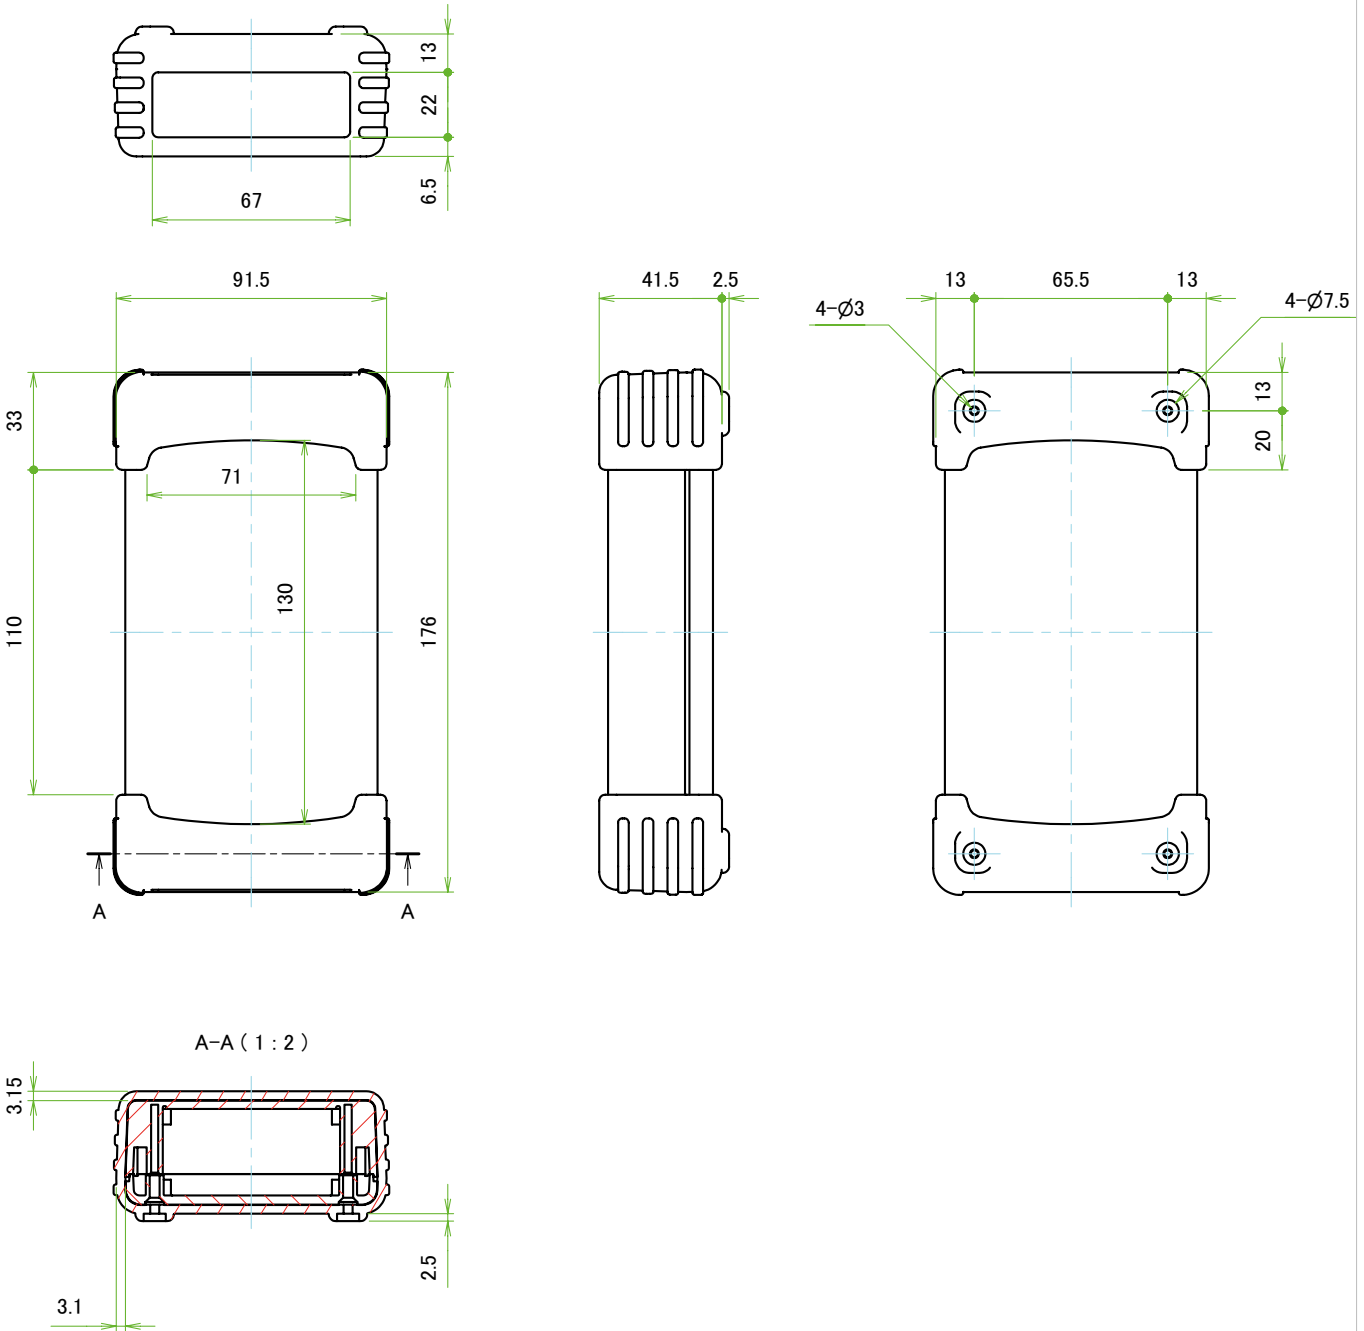

Daten Silikonüberzug

Material	Silikon
Farbe	Gelb, Navy blau, hellgrau, schwarz

Gehäusotyp	Außenmaß B(W) x H x L(D)	Innenmaß B(W) x H x L(D)	Masse UL94-HB	Masse UL94V-0
73-130	71 x 32 x 136 mm	65 x 25,6 x 130 mm	ca. 117 g	ca. 126 g
75-130	71 x 56 x 136 mm	65 x 50,1 x 130 mm	ca. 148 g	ca. 163 g
94-170	91,5 x 41,5 x 176 mm	85,5 x 35,5 x 170 mm	ca. 193 g	ca. 211 g
96-170	91,5 x 66,5 x 176 mm	85,5 x 60,5 x 170 mm	ca. 243 g	ca. 266 g
115-220	116 x 51,5 x 226 mm	110 x 45,3 x 220 mm	ca. 326 g	ca. 357 g
118-220	116 x 81,5 x 226 mm	110 x 75,3 x 220 mm	ca. 399 g	ca. 438 g
135-130	131 x 51 x 131 mm	125 x 45 x 125 mm	ca. 276 g	ca. 294 g
135-180	131 x 51 x 151 mm	125 x 45 x 175 mm	ca. 322 g	ca. 353 g
137-180	131 x 71 x 181 mm	125 x 65 x 175 mm	ca. 371 g	ca. 408 g

Datenblatt für Kunststoffgehäuse

Elektronik Kunststoffgehäuse

Serie TPC

Bestellschlüssel

Beschreibung

Serie:	TPC			
Gehäuseaußenmaß B x H x L:				
71 x 32 x 136 mm		73-130		
71 x 56 x 136 mm		75-130		
91,5 x 41,5 x 176 mm		94-170		
91,5 x 66,5 x 176 mm		96-170		
116 x 51,5 x 226 mm		115-220		
116 x 81,5 x 226 mm		118-220		
131 x 51 x 131 mm		135-130		
131 x 51 x 151 mm		135-180		
131 x 71 x 181 mm		137-180		
Gehäusefarbe:				
Schwarz			B	
Weiß			W	
Farbe Schutzabdeckung aus Silikon:				
Gelb				Y
Navy blau				BL
Grau				G
Schwarz				B

Technische Zeichnung TPC73-130-außen

Technische Zeichnung TPC73-130-innen

Technische Zeichnung TPC75-130-außen

Technische Zeichnung TPC75-130-innen

Technische Zeichnung TPC94-170-außen

Technische Zeichnung TPC94-170-innen

Technische Zeichnung TPC115-220-außen

Technische Zeichnung TPC115-220-innen

Technische Zeichnung TPC118-220-außen

Technische Zeichnung TPC118-220-innen

Technische Zeichnung TPC135-130 / 135-180 / 137-180 -außen