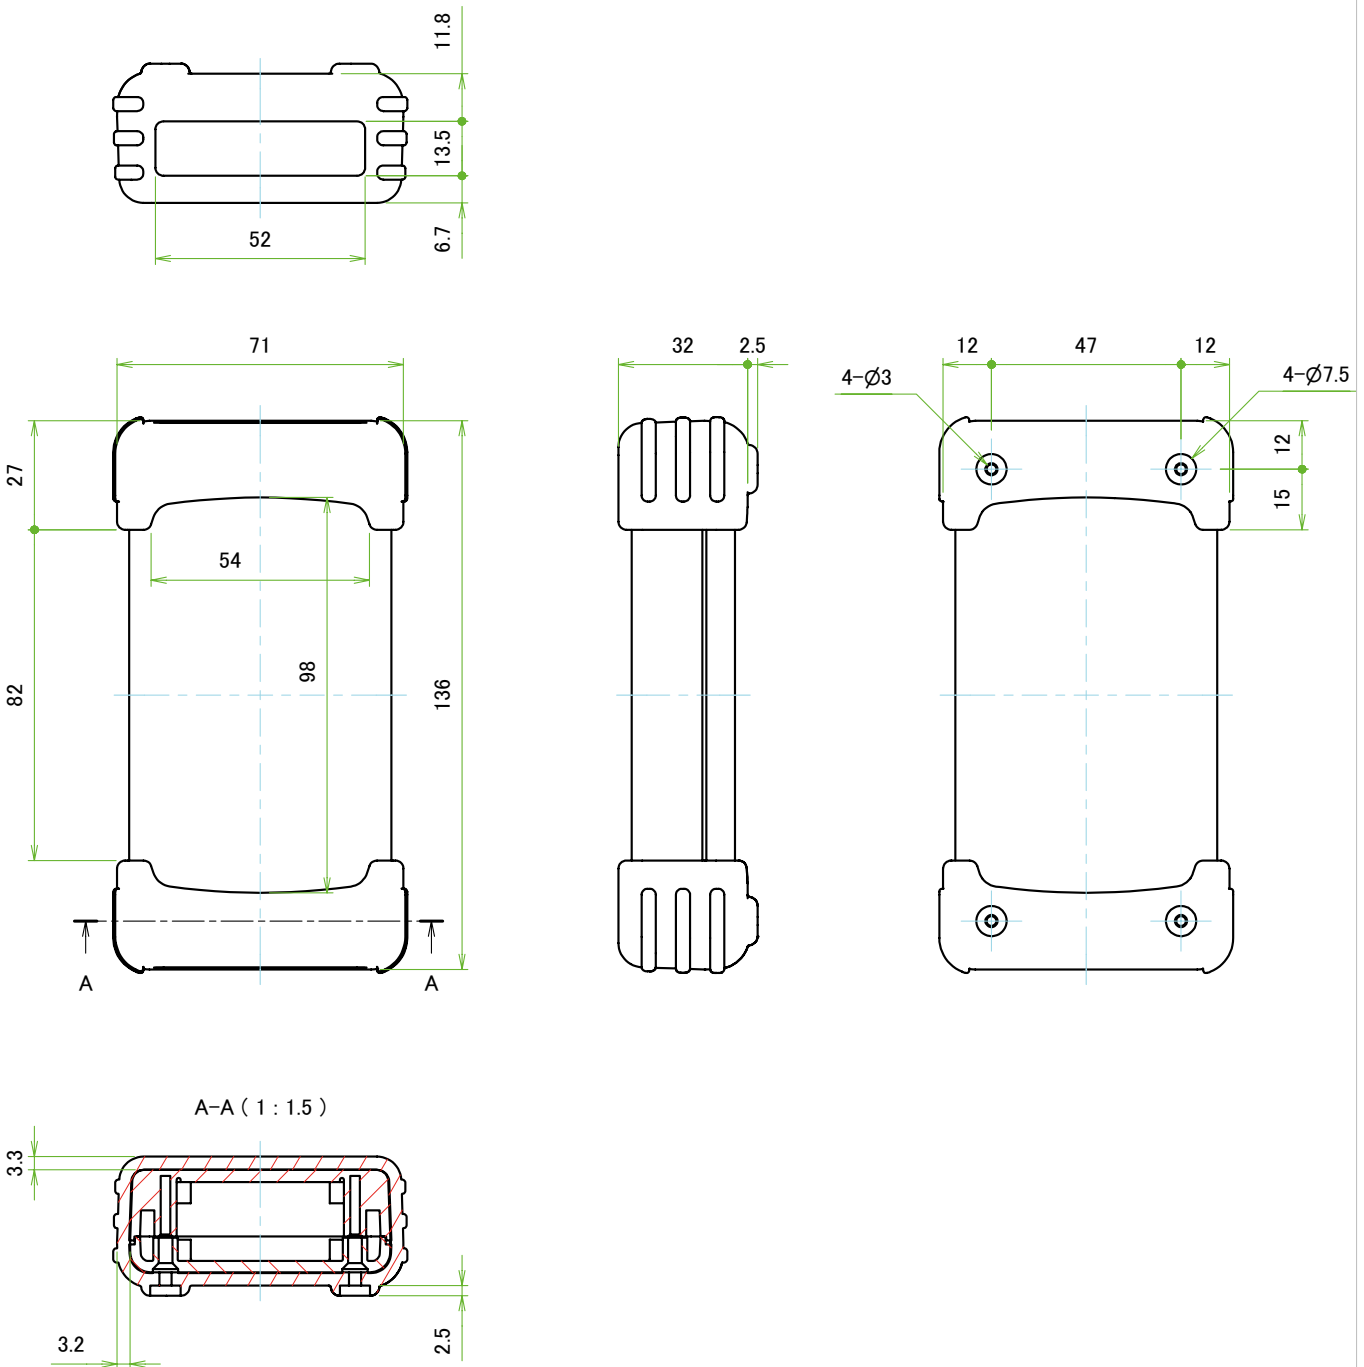

Technische Zeichnung TPC73-130-außen