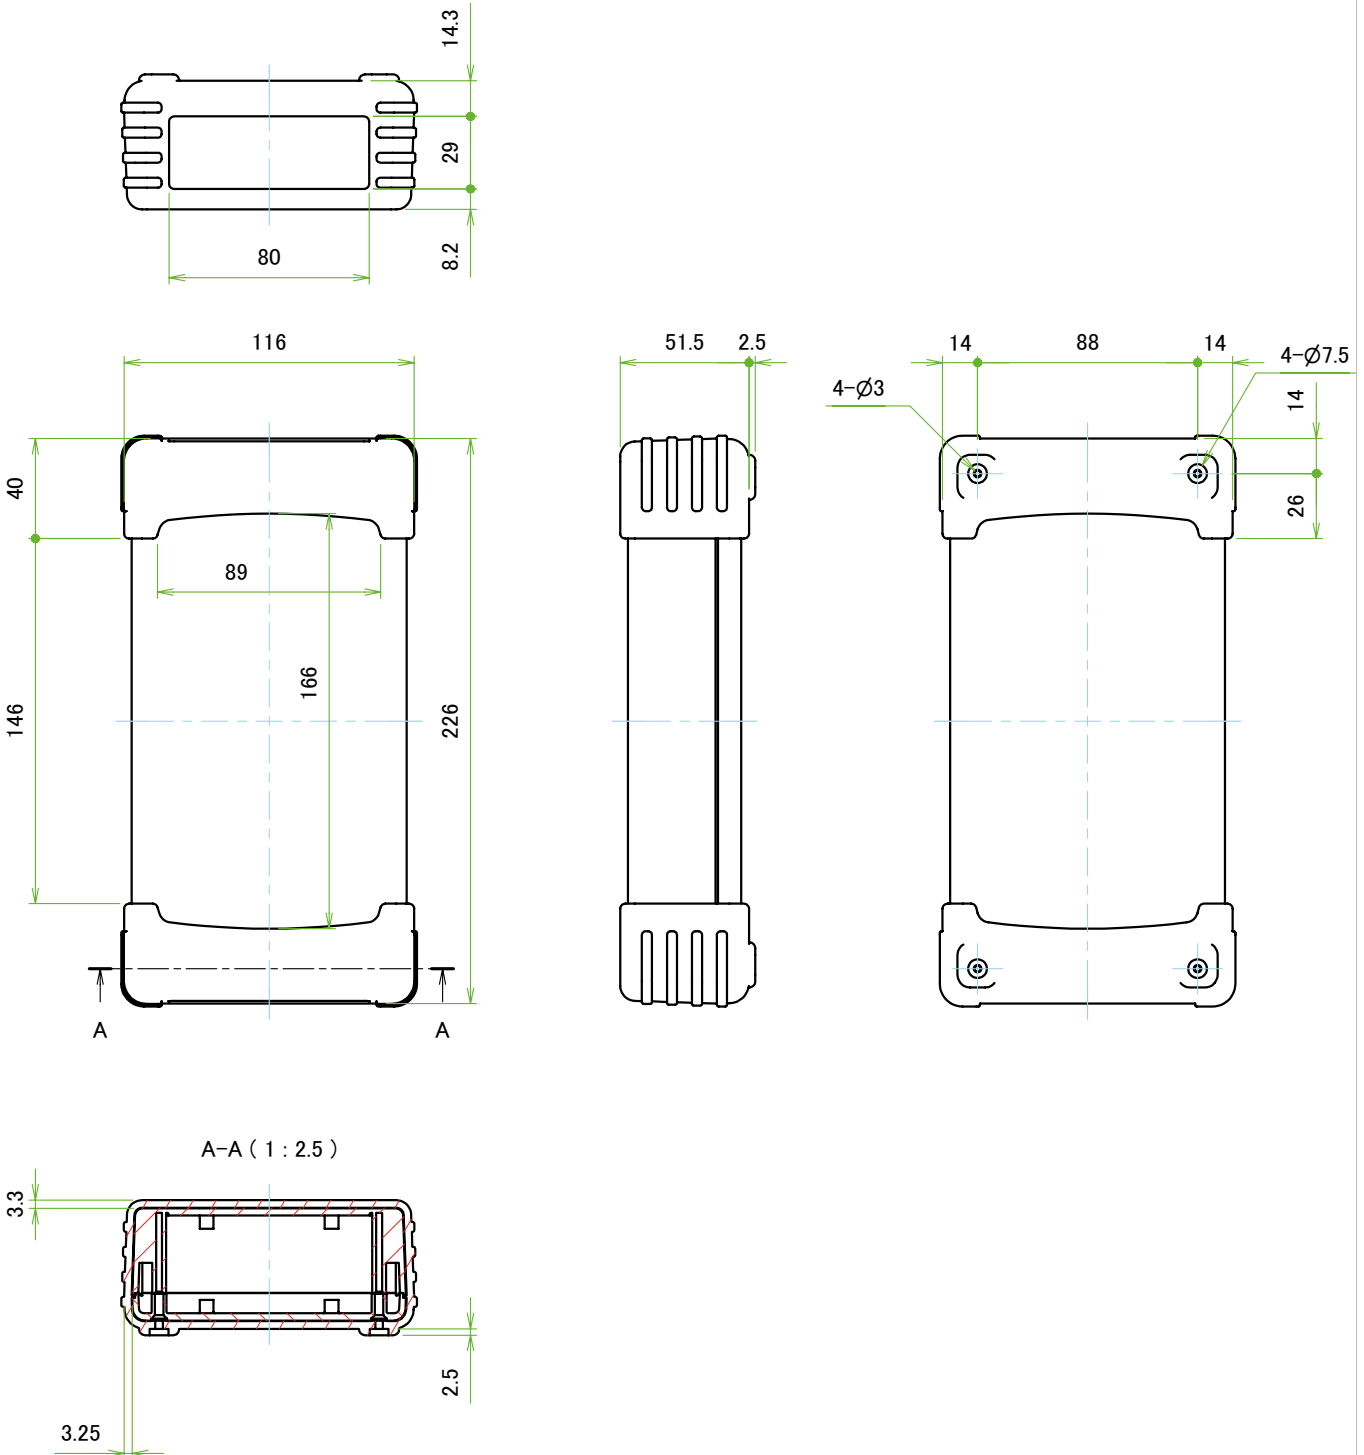

Daten Silikonüberzug

Material	Silikon
Farbe	Gelb, Navy blau, hellgrau, schwarz

Gehäusotyp	Außenmaß B(W) x H x L(D)	Innenmaß B(W) x H x L(D)	Masse UL94-HB	Masse UL94V-0
73-130	71 x 32 x 136 mm	65 x 25,6 x 130 mm	ca. 117 g	ca. 126 g
75-130	71 x 56 x 136 mm	65 x 50,1 x 130 mm	ca. 148 g	ca. 163 g
94-170	91,5 x 41,5 x 176 mm	85,5 x 35,5 x 170 mm	ca. 193 g	ca. 211 g
96-170	91,5 x 66,5 x 176 mm	85,5 x 60,5 x 170 mm	ca. 243 g	ca. 266 g
115-220	116 x 51,5 x 226 mm	110 x 45,3 x 220 mm	ca. 326 g	ca. 357 g
118-220	116 x 81,5 x 226 mm	110 x 75,3 x 220 mm	ca. 399 g	ca. 438 g
135-130	131 x 51 x 131 mm	125 x 45 x 125 mm	ca. 276 g	ca. 294 g
135-180	131 x 51 x 151 mm	125 x 45 x 175 mm	ca. 322 g	ca. 353 g
137-180	131 x 71 x 181 mm	125 x 65 x 175 mm	ca. 371 g	ca. 408 g

Datenblatt für Kunststoffgehäuse

Elektronik Kunststoffgehäuse

Serie TPC

Bestellschlüssel

Beschreibung

Serie:	TPC			
Gehäuseaußenmaß B x H x L:				
71 x 32 x 136 mm		73-130		
71 x 56 x 136 mm		75-130		
91,5 x 41,5 x 176 mm		94-170		
91,5 x 66,5 x 176 mm		96-170		
116 x 51,5 x 226 mm		115-220		
116 x 81,5 x 226 mm		118-220		
131 x 51 x 131 mm		135-130		
131 x 51 x 151 mm		135-180		
131 x 71 x 181 mm		137-180		
Gehäusefarbe:				
Schwarz			B	
Weiß			W	
Farbe Schutzabdeckung aus Silikon:				
Gelb				Y
Navy blau				BL
Grau				G
Schwarz				B

Technische Zeichnung TPC73-130-außen

Technische Zeichnung TPC73-130-innen

Technische Zeichnung TPC75-130-außen

Technische Zeichnung TPC75-130-innen

Technische Zeichnung TPC94-170-außen

Technische Zeichnung TPC94-170-innen

Technische Zeichnung TPC115-220-außen

Technische Zeichnung TPC115-220-innen

Technische Zeichnung TPC118-220-außen

Technische Zeichnung TPC118-220-innen

Technische Zeichnung TPC135-130 / 135-180 / 137-180 -außen