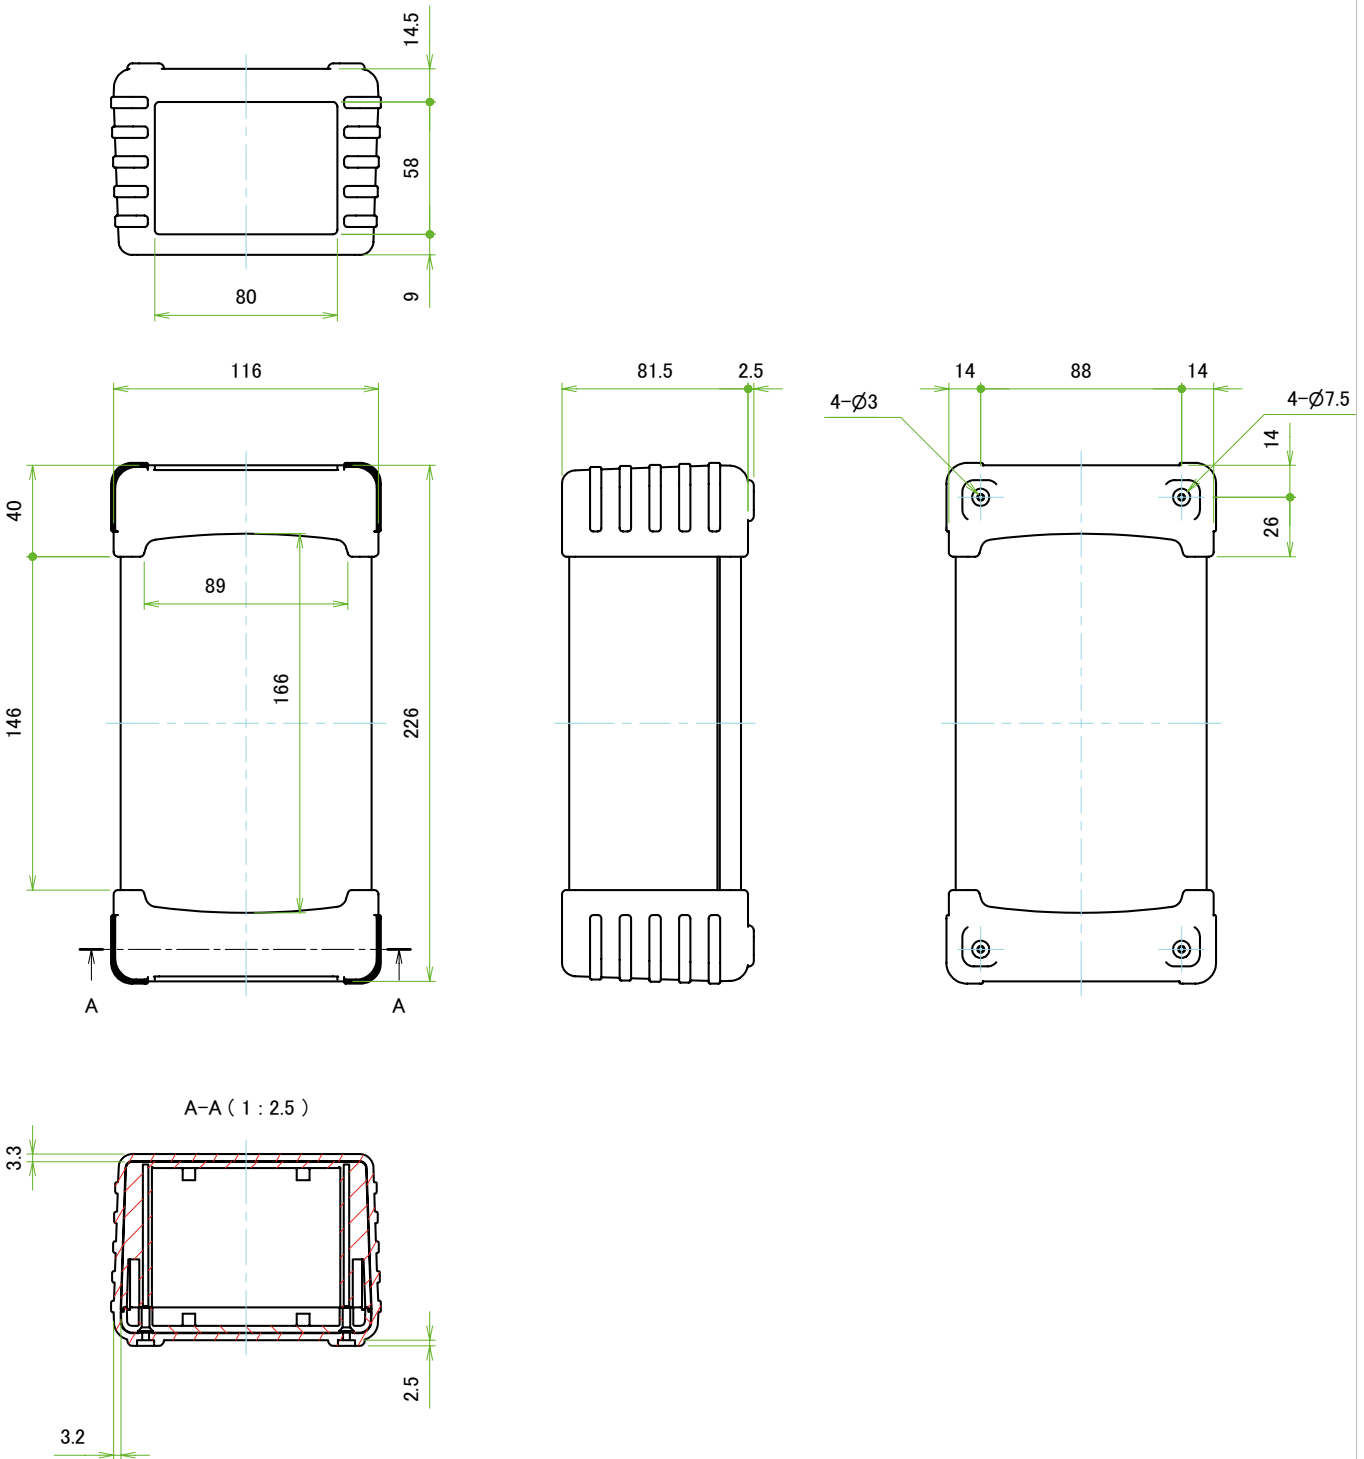

Daten Silikonüberzug

Material	Silikon
Farbe	Gelb, Navy blau, hellgrau, schwarz

Gehäusotyp	Außenmaß B(W) x H x L(D)	Innenmaß B(W) x H x L(D)	Masse UL94-HB	Masse UL94V-0
73-130	71 x 32 x 136 mm	65 x 25,6 x 130 mm	ca. 117 g	ca. 126 g
75-130	71 x 56 x 136 mm	65 x 50,1 x 130 mm	ca. 148 g	ca. 163 g
94-170	91,5 x 41,5 x 176 mm	85,5 x 35,5 x 170 mm	ca. 193 g	ca. 211 g
96-170	91,5 x 66,5 x 176 mm	85,5 x 60,5 x 170 mm	ca. 243 g	ca. 266 g
115-220	116 x 51,5 x 226 mm	110 x 45,3 x 220 mm	ca. 326 g	ca. 357 g
118-220	116 x 81,5 x 226 mm	110 x 75,3 x 220 mm	ca. 399 g	ca. 438 g
135-130	131 x 51 x 131 mm	125 x 45 x 125 mm	ca. 276 g	ca. 294 g
135-180	131 x 51 x 151 mm	125 x 45 x 175 mm	ca. 322 g	ca. 353 g
137-180	131 x 71 x 181 mm	125 x 65 x 175 mm	ca. 371 g	ca. 408 g

Datenblatt für Kunststoffgehäuse

Elektronik Kunststoffgehäuse

Serie TPC

Bestellschlüssel

Beschreibung

Serie:	TPC			
Gehäuseaußenmaß B x H x L:				
71 x 32 x 136 mm		73-130		
71 x 56 x 136 mm		75-130		
91,5 x 41,5 x 176 mm		94-170		
91,5 x 66,5 x 176 mm		96-170		
116 x 51,5 x 226 mm		115-220		
116 x 81,5 x 226 mm		118-220		
131 x 51 x 131 mm		135-130		
131 x 51 x 151 mm		135-180		
131 x 71 x 181 mm		137-180		
Gehäusefarbe:				
Schwarz			B	
Weiß			W	
Farbe Schutzabdeckung aus Silikon:				
Gelb				Y
Navy blau				BL
Grau				G
Schwarz				B

Technische Zeichnung TPC73-130-außen

Technische Zeichnung TPC73-130-innen

Technische Zeichnung TPC75-130-außen

Technische Zeichnung TPC75-130-innen

Technische Zeichnung TPC94-170-außen

Technische Zeichnung TPC94-170-innen

Technische Zeichnung TPC115-220-außen

Technische Zeichnung TPC115-220-innen

Technische Zeichnung TPC118-220-außen

Technische Zeichnung TPC118-220-innen

Technische Zeichnung TPC135-130 / 135-180 / 137-180 -außen