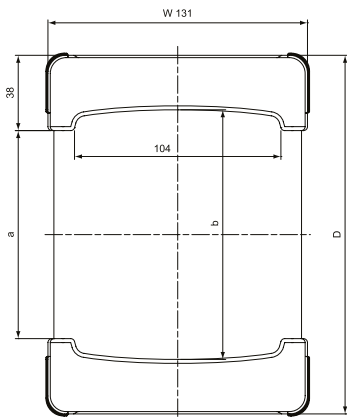

Datenblatt für Kunststoffgehäuse

Elektronik Kunststoffgehäuse

Serie TPC

Bestellschlüssel

Beschreibung

Serie:	TPC			
Gehäuseaußenmaß B x H x L:				
71 x 32 x 136 mm		73-130		
71 x 56 x 136 mm		75-130		
91,5 x 41,5 x 176 mm		94-170		
91,5 x 66,5 x 176 mm		96-170		
116 x 51,5 x 226 mm		115-220		
116 x 81,5 x 226 mm		118-220		
131 x 51 x 131 mm		135-130		
131 x 51 x 151 mm		135-180		
131 x 71 x 181 mm		137-180		
Gehäusefarbe:				
Schwarz			B	
Weiß			W	
Farbe Schutzabdeckung aus Silikon:				
Gelb				Y
Navy blau				BL
Grau				G
Schwarz				B

Technische Zeichnung TPC73-130-außen

Technische Zeichnung TPC73-130-innen

Technische Zeichnung TPC75-130-außen

Technische Zeichnung TPC75-130-innen

Technische Zeichnung TPC94-170-außen

Technische Zeichnung TPC94-170-innen

Technische Zeichnung TPC115-220-außen

Technische Zeichnung TPC115-220-innen

Technische Zeichnung TPC118-220-außen

Technische Zeichnung TPC118-220-innen

Technische Zeichnung TPC135-130 / 135-180 / 137-180 -außen

Housing 135-130
135-180

Housing	W	H	D	a	b
135-130	131	51	131	55	76
135-180	131	51	181	105	126

Housing 137-180

Technische Zeichnung TPC135-130 / 135-180 / 137-180 -innen

**Housing 135-180
137-180**

Housing 135-130