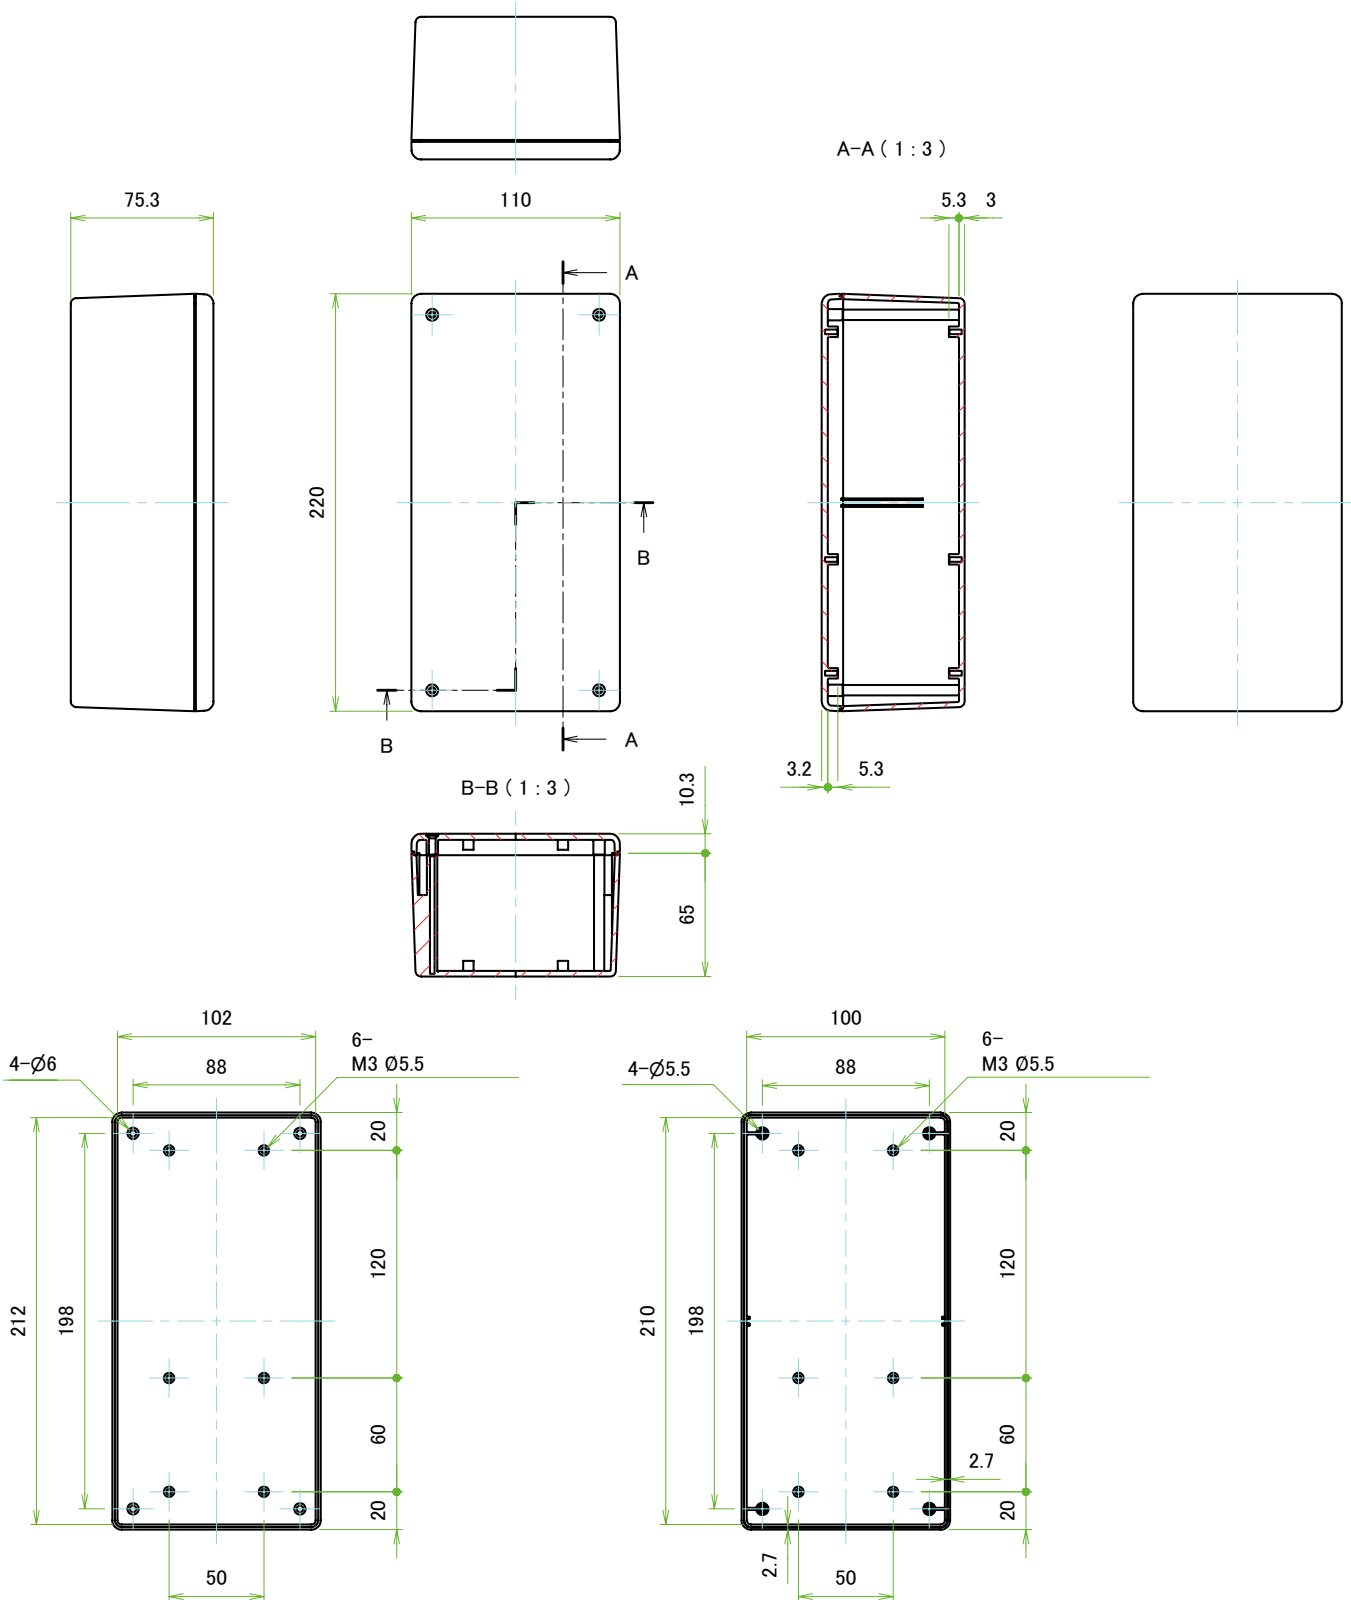

Daten Silikonüberzug

Material	Silikon
Farbe	Gelb, Navy blau, hellgrau, schwarz

Gehäusotyp	Außenmaß B(W) x H x L(D)	Innenmaß B(W) x H x L(D)	Masse UL94-HB	Masse UL94V-0
73-130	71 x 32 x 136 mm	65 x 25,6 x 130 mm	ca. 117 g	ca. 126 g
75-130	71 x 56 x 136 mm	65 x 50,1 x 130 mm	ca. 148 g	ca. 163 g
94-170	91,5 x 41,5 x 176 mm	85,5 x 35,5 x 170 mm	ca. 193 g	ca. 211 g
96-170	91,5 x 66,5 x 176 mm	85,5 x 60,5 x 170 mm	ca. 243 g	ca. 266 g
115-220	116 x 51,5 x 226 mm	110 x 45,3 x 220 mm	ca. 326 g	ca. 357 g
118-220	116 x 81,5 x 226 mm	110 x 75,3 x 220 mm	ca. 399 g	ca. 438 g
135-130	131 x 51 x 131 mm	125 x 45 x 125 mm	ca. 276 g	ca. 294 g
135-180	131 x 51 x 151 mm	125 x 45 x 175 mm	ca. 322 g	ca. 353 g
137-180	131 x 71 x 181 mm	125 x 65 x 175 mm	ca. 371 g	ca. 408 g

Datenblatt für Kunststoffgehäuse

Elektronik Kunststoffgehäuse

Serie TPC

Bestellschlüssel

Beschreibung

Serie:	TPC			
Gehäuseaußenmaß B x H x L:				
71 x 32 x 136 mm		73-130		
71 x 56 x 136 mm		75-130		
91,5 x 41,5 x 176 mm		94-170		
91,5 x 66,5 x 176 mm		96-170		
116 x 51,5 x 226 mm		115-220		
116 x 81,5 x 226 mm		118-220		
131 x 51 x 131 mm		135-130		
131 x 51 x 151 mm		135-180		
131 x 71 x 181 mm		137-180		
Gehäusefarbe:				
Schwarz			B	
Weiß			W	
Farbe Schutzabdeckung aus Silikon:				
Gelb				Y
Navy blau				BL
Grau				G
Schwarz				B

Technische Zeichnung TPC73-130-außen

Technische Zeichnung TPC73-130-innen

Technische Zeichnung TPC75-130-außen

Technische Zeichnung TPC75-130-innen

Technische Zeichnung TPC94-170-außen

Technische Zeichnung TPC94-170-innen

Technische Zeichnung TPC115-220-außen

Technische Zeichnung TPC115-220-innen

Technische Zeichnung TPC118-220-außen

Technische Zeichnung TPC118-220-innen

Technische Zeichnung TPC135-130 / 135-180 / 137-180 -außen