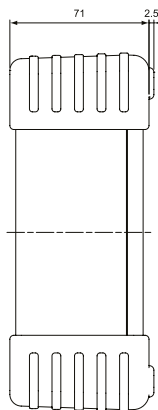

Daten Silikonüberzug

Material	Silikon
Farbe	Gelb, Navy blau, hellgrau, schwarz

Gehäusotyp	Außenmaß B(W) x H x L(D)	Innenmaß B(W) x H x L(D)	Masse UL94-HB	Masse UL94V-0
73-130	71 x 32 x 136 mm	65 x 25,6 x 130 mm	ca. 117 g	ca. 126 g
75-130	71 x 56 x 136 mm	65 x 50,1 x 130 mm	ca. 148 g	ca. 163 g
94-170	91,5 x 41,5 x 176 mm	85,5 x 35,5 x 170 mm	ca. 193 g	ca. 211 g
96-170	91,5 x 66,5 x 176 mm	85,5 x 60,5 x 170 mm	ca. 243 g	ca. 266 g
115-220	116 x 51,5 x 226 mm	110 x 45,3 x 220 mm	ca. 326 g	ca. 357 g
118-220	116 x 81,5 x 226 mm	110 x 75,3 x 220 mm	ca. 399 g	ca. 438 g
135-130	131 x 51 x 131 mm	125 x 45 x 125 mm	ca. 276 g	ca. 294 g
135-180	131 x 51 x 151 mm	125 x 45 x 175 mm	ca. 322 g	ca. 353 g
137-180	131 x 71 x 181 mm	125 x 65 x 175 mm	ca. 371 g	ca. 408 g

Technische Zeichnung TPC73-130-außen

Technische Zeichnung TPC73-130-innen

Technische Zeichnung TPC75-130-außen

Technische Zeichnung TPC75-130-innen

Technische Zeichnung TPC94-170-außen

Technische Zeichnung TPC94-170-innen

Technische Zeichnung TPC115-220-außen

Technische Zeichnung TPC115-220-innen

Technische Zeichnung TPC118-220-außen

Technische Zeichnung TPC118-220-innen

Technische Zeichnung TPC135-130 / 135-180 / 137-180 -außen

Housing 135-130
135-180

Housing	W	H	D	a	b
135-130	131	51	131	55	76
135-180	131	51	181	105	126

Housing 137-180

Technische Zeichnung TPC135-130 / 135-180 / 137-180 -innen

**Housing 135-180
137-180**

Housing 135-130