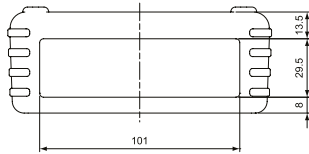

Datenblatt für Kunststoffgehäuse

Elektronik Kunststoffgehäuse

Serie TPC

Bestellschlüssel

Beschreibung

Serie:	TPC			
Gehäuseaußenmaß B x H x L:				
71 x 32 x 136 mm		73-130		
71 x 56 x 136 mm		75-130		
91,5 x 41,5 x 176 mm		94-170		
91,5 x 66,5 x 176 mm		96-170		
116 x 51,5 x 226 mm		115-220		
116 x 81,5 x 226 mm		118-220		
131 x 51 x 131 mm		135-130		
131 x 51 x 151 mm		135-180		
131 x 71 x 181 mm		137-180		
Gehäusefarbe:				
Schwarz			B	
Weiß			W	
Farbe Schutzabdeckung aus Silikon:				
Gelb				Y
Navy blau				BL
Grau				G
Schwarz				B

Technische Zeichnung TPC73-130-außen

Technische Zeichnung TPC73-130-innen

Technische Zeichnung TPC75-130-außen

Technische Zeichnung TPC75-130-innen

Technische Zeichnung TPC94-170-außen

Technische Zeichnung TPC94-170-innen

Technische Zeichnung TPC115-220-außen

Technische Zeichnung TPC115-220-innen

Technische Zeichnung TPC118-220-außen

Technische Zeichnung TPC118-220-innen

Technische Zeichnung TPC135-130 / 135-180 / 137-180 -außen

Housing 135-130
135-180

Housing	W	H	D	a	b
135-130	131	51	131	55	76
135-180	131	51	181	105	126

Housing 137-180

Technische Zeichnung TPC135-130 / 135-180 / 137-180 -innen

**Housing 135-180
137-180**

Housing 135-130