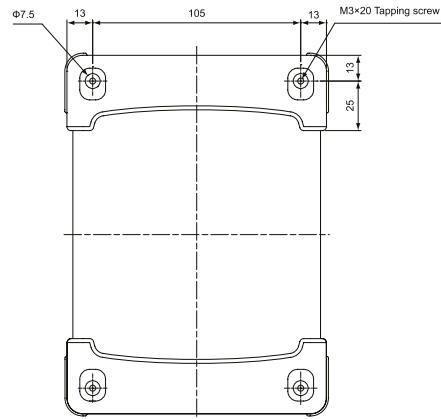

Datenblatt für Kunststoffgehäuse

Elektronik Kunststoffgehäuse

Serie TPC

Bestellschlüssel

Beschreibung

Serie:	TPC			
Gehäuseaußenmaß B x H x L:				
71 x 32 x 136 mm		73-130		
71 x 56 x 136 mm		75-130		
91,5 x 41,5 x 176 mm		94-170		
91,5 x 66,5 x 176 mm		96-170		
116 x 51,5 x 226 mm		115-220		
116 x 81,5 x 226 mm		118-220		
131 x 51 x 131 mm		135-130		
131 x 51 x 151 mm		135-180		
131 x 71 x 181 mm		137-180		
Gehäusefarbe:				
Schwarz			B	
Weiß			W	
Farbe Schutzabdeckung aus Silikon:				
Gelb				Y
Navy blau				BL
Grau				G
Schwarz				B

Technische Zeichnung TPC73-130-außen

Technische Zeichnung TPC73-130-innen

Technische Zeichnung TPC75-130-außen

Technische Zeichnung TPC75-130-innen

Technische Zeichnung TPC94-170-außen

Technische Zeichnung TPC94-170-innen

Technische Zeichnung TPC115-220-außen

Technische Zeichnung TPC115-220-innen

Technische Zeichnung TPC118-220-außen

Technische Zeichnung TPC118-220-innen

Technische Zeichnung TPC135-130 / 135-180 / 137-180 -außen

Housing 135-130
135-180

Housing	W	H	D	a	b
135-130	131	51	131	55	76
135-180	131	51	181	105	126

Housing 137-180

Technische Zeichnung TPC135-130 / 135-180 / 137-180 -innen

**Housing 135-180
137-180**

Housing 135-130