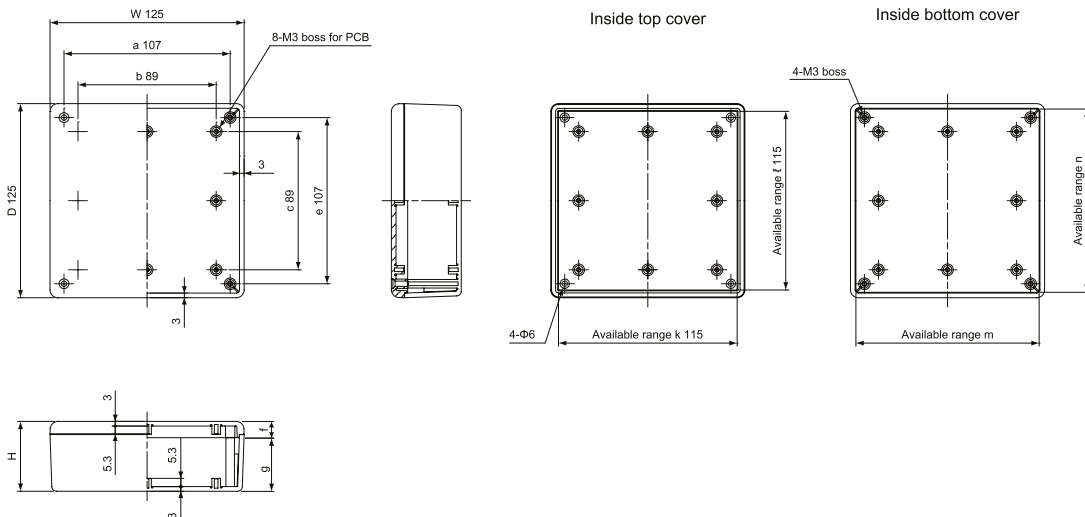

Datenblatt für Kunststoffgehäuse

Elektronik Kunststoffgehäuse

Serie TPC

Bestellschlüssel

Beschreibung

Serie:	TPC			
Gehäuseaußenmaß B x H x L:				
71 x 32 x 136 mm		73-130		
71 x 56 x 136 mm		75-130		
91,5 x 41,5 x 176 mm		94-170		
91,5 x 66,5 x 176 mm		96-170		
116 x 51,5 x 226 mm		115-220		
116 x 81,5 x 226 mm		118-220		
131 x 51 x 131 mm		135-130		
131 x 51 x 151 mm		135-180		
131 x 71 x 181 mm		137-180		
Gehäusefarbe:				
Schwarz			B	
Weiß			W	
Farbe Schutzabdeckung aus Silikon:				
Gelb				Y
Navy blau				BL
Grau				G
Schwarz				B

Technische Zeichnung TPC115-220-außen

Technische Zeichnung TPC115-220-innen

Technische Zeichnung TPC118-220-außen

Technische Zeichnung TPC118-220-innen

Technische Zeichnung TPC135-130 / 135-180 / 137-180 -außen

Housing 135-130
135-180

Housing	W	H	D	a	b
135-130	131	51	131	55	76
135-180	131	51	181	105	126

Housing 137-180

Technische Zeichnung TPC135-130 / 135-180 / 137-180 -innen

**Housing 135-180
137-180**

Housing 135-130