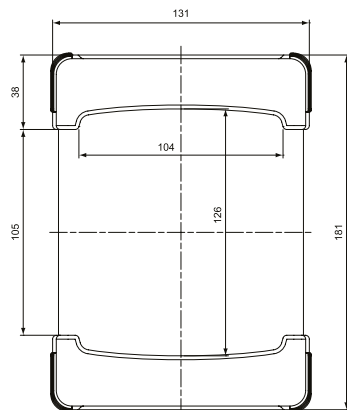

Technische Zeichnung TPC135-130 / 135-180 / 137-180 -außen

Housing	W	H	D	a	b
135-130	131	51	131	55	76
135-180	131	51	181	105	126

Housing 137-180