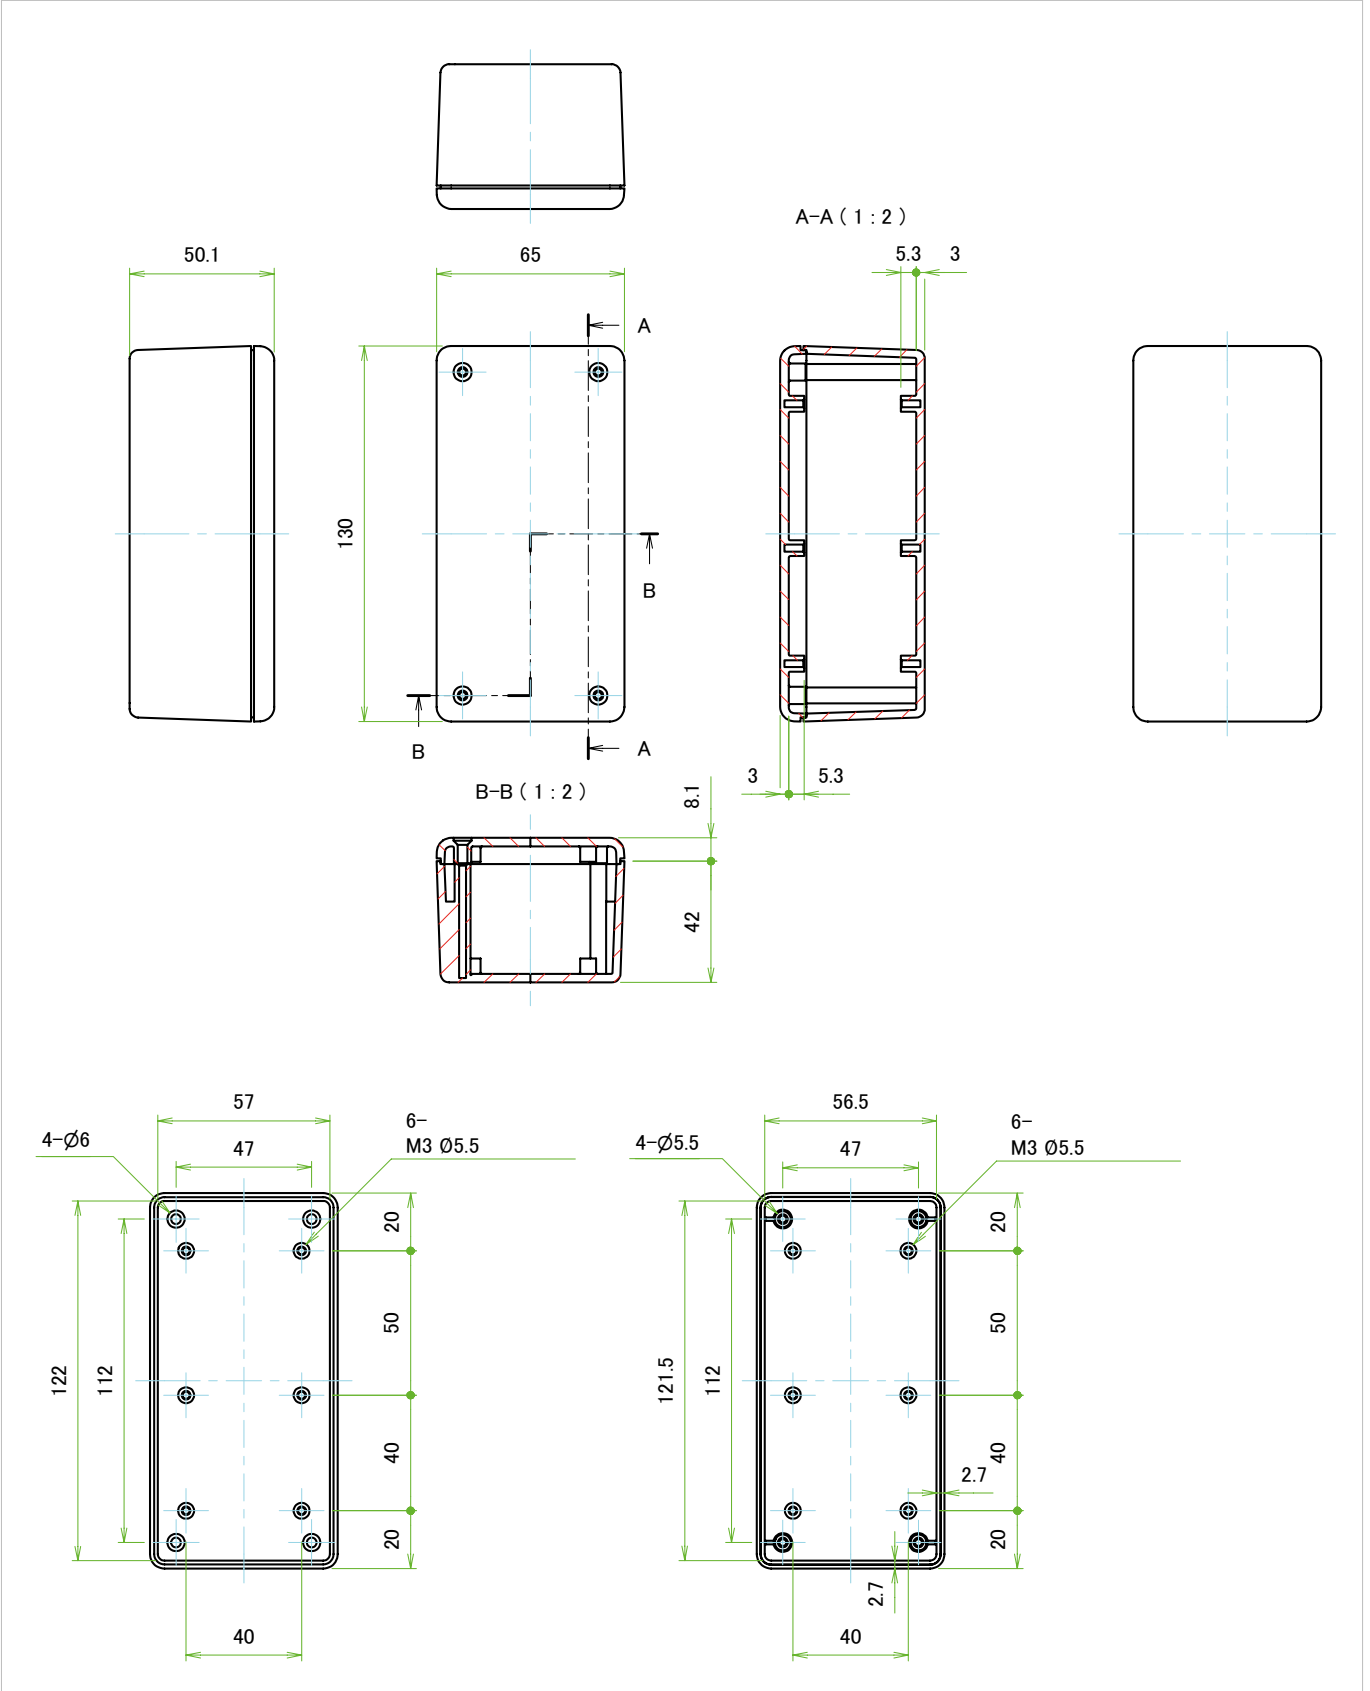

Daten Silikonüberzug

Material	Silikon
Farbe	Gelb, Navy blau, hellgrau, schwarz

Gehäusotyp	Außenmaß B(W) x H x L(D)	Innenmaß B(W) x H x L(D)	Masse UL94-HB	Masse UL94V-0
73-130	71 x 32 x 136 mm	65 x 25,6 x 130 mm	ca. 117 g	ca. 126 g
75-130	71 x 56 x 136 mm	65 x 50,1 x 130 mm	ca. 148 g	ca. 163 g
94-170	91,5 x 41,5 x 176 mm	85,5 x 35,5 x 170 mm	ca. 193 g	ca. 211 g
96-170	91,5 x 66,5 x 176 mm	85,5 x 60,5 x 170 mm	ca. 243 g	ca. 266 g
115-220	116 x 51,5 x 226 mm	110 x 45,3 x 220 mm	ca. 326 g	ca. 357 g
118-220	116 x 81,5 x 226 mm	110 x 75,3 x 220 mm	ca. 399 g	ca. 438 g
135-130	131 x 51 x 131 mm	125 x 45 x 125 mm	ca. 276 g	ca. 294 g
135-180	131 x 51 x 151 mm	125 x 45 x 175 mm	ca. 322 g	ca. 353 g
137-180	131 x 71 x 181 mm	125 x 65 x 175 mm	ca. 371 g	ca. 408 g

Datenblatt für Kunststoffgehäuse

Elektronik Kunststoffgehäuse

Serie TPC

Bestellschlüssel

Beschreibung

Serie:	TPC			
Gehäuseaußenmaß B x H x L:				
71 x 32 x 136 mm		73-130		
71 x 56 x 136 mm		75-130		
91,5 x 41,5 x 176 mm		94-170		
91,5 x 66,5 x 176 mm		96-170		
116 x 51,5 x 226 mm		115-220		
116 x 81,5 x 226 mm		118-220		
131 x 51 x 131 mm		135-130		
131 x 51 x 151 mm		135-180		
131 x 71 x 181 mm		137-180		
Gehäusefarbe:				
Schwarz			B	
Weiß			W	
Farbe Schutzabdeckung aus Silikon:				
Gelb				Y
Navy blau				BL
Grau				G
Schwarz				B

Technische Zeichnung TPC73-130-außen

Technische Zeichnung TPC73-130-innen

Technische Zeichnung TPC75-130-außen

Technische Zeichnung TPC75-130-innen

Technische Zeichnung TPC94-170-außen

Technische Zeichnung TPC94-170-innen

Technische Zeichnung TPC115-220-außen

Technische Zeichnung TPC115-220-innen

Technische Zeichnung TPC118-220-außen

Technische Zeichnung TPC118-220-innen

Technische Zeichnung TPC135-130 / 135-180 / 137-180 -außen