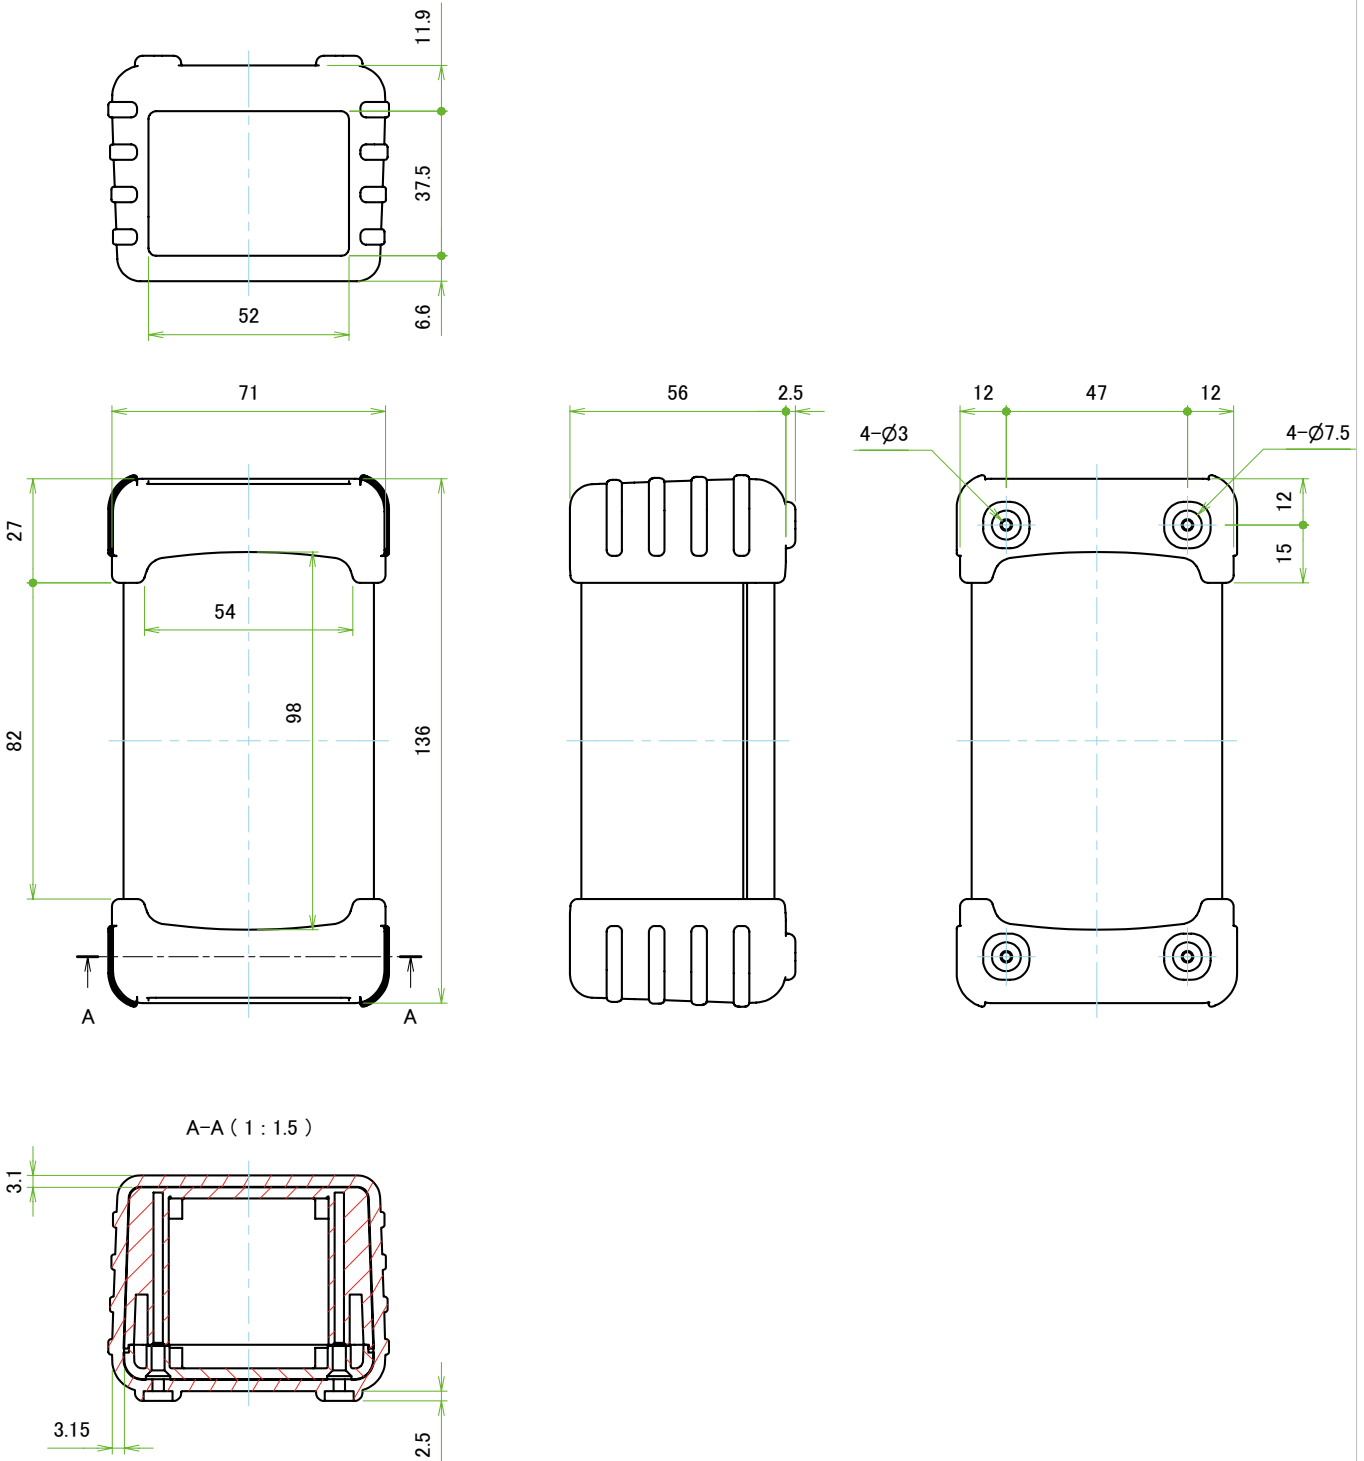

Daten Silikonüberzug

Material	Silikon
Farbe	Gelb, Navy blau, hellgrau, schwarz

Gehäusotyp	Außenmaß B(W) x H x L(D)	Innenmaß B(W) x H x L(D)	Masse UL94-HB	Masse UL94V-0
73-130	71 x 32 x 136 mm	65 x 25,6 x 130 mm	ca. 117 g	ca. 126 g
75-130	71 x 56 x 136 mm	65 x 50,1 x 130 mm	ca. 148 g	ca. 163 g
94-170	91,5 x 41,5 x 176 mm	85,5 x 35,5 x 170 mm	ca. 193 g	ca. 211 g
96-170	91,5 x 66,5 x 176 mm	85,5 x 60,5 x 170 mm	ca. 243 g	ca. 266 g
115-220	116 x 51,5 x 226 mm	110 x 45,3 x 220 mm	ca. 326 g	ca. 357 g
118-220	116 x 81,5 x 226 mm	110 x 75,3 x 220 mm	ca. 399 g	ca. 438 g
135-130	131 x 51 x 131 mm	125 x 45 x 125 mm	ca. 276 g	ca. 294 g
135-180	131 x 51 x 151 mm	125 x 45 x 175 mm	ca. 322 g	ca. 353 g
137-180	131 x 71 x 181 mm	125 x 65 x 175 mm	ca. 371 g	ca. 408 g

Datenblatt für Kunststoffgehäuse

Elektronik Kunststoffgehäuse

Serie TPC

Bestellschlüssel

Beschreibung

Serie:	TPC			
Gehäuseaußenmaß B x H x L:				
71 x 32 x 136 mm		73-130		
71 x 56 x 136 mm		75-130		
91,5 x 41,5 x 176 mm		94-170		
91,5 x 66,5 x 176 mm		96-170		
116 x 51,5 x 226 mm		115-220		
116 x 81,5 x 226 mm		118-220		
131 x 51 x 131 mm		135-130		
131 x 51 x 151 mm		135-180		
131 x 71 x 181 mm		137-180		
Gehäusefarbe:				
Schwarz			B	
Weiß			W	
Farbe Schutzabdeckung aus Silikon:				
Gelb				Y
Navy blau				BL
Grau				G
Schwarz				B

Technische Zeichnung TPC73-130-außen

Technische Zeichnung TPC73-130-innen

Technische Zeichnung TPC75-130-außen

Technische Zeichnung TPC75-130-innen

Technische Zeichnung TPC94-170-außen

Technische Zeichnung TPC94-170-innen