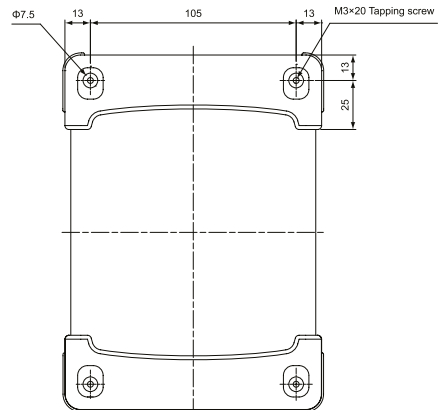

Datenblatt für Kunststoffgehäuse

Elektronik Kunststoffgehäuse

Serie TPC

Bestellschlüssel

Beschreibung

Serie:	TPC			
Gehäuseaußenmaß B x H x L:				
71 x 32 x 136 mm		73-130		
71 x 56 x 136 mm		75-130		
91,5 x 41,5 x 176 mm		94-170		
91,5 x 66,5 x 176 mm		96-170		
116 x 51,5 x 226 mm		115-220		
116 x 81,5 x 226 mm		118-220		
131 x 51 x 131 mm		135-130		
131 x 51 x 151 mm		135-180		
131 x 71 x 181 mm		137-180		
Gehäusefarbe:				
Schwarz			B	
Weiß			W	
Farbe Schutzabdeckung aus Silikon:				
Gelb				Y
Navy blau				BL
Grau				G
Schwarz				B

Technische Zeichnung TPC73-130-außen

Technische Zeichnung TPC73-130-innen

Technische Zeichnung TPC75-130-außen

Technische Zeichnung TPC75-130-innen

Technische Zeichnung TPC94-170-außen

Technische Zeichnung TPC94-170-innen

Technische Zeichnung TPC115-220-außen

Technische Zeichnung TPC115-220-innen

Technische Zeichnung TPC118-220-außen

Technische Zeichnung TPC118-220-innen

Technische Zeichnung TPC135-130 / 135-180 / 137-180 -außen

Housing 135-130
135-180

Housing	W	H	D	a	b
135-130	131	51	131	55	76
135-180	131	51	181	105	126

Housing 137-180

Technische Zeichnung TPC135-130 / 135-180 / 137-180 -innen

**Housing 135-180
137-180**

Housing 135-130