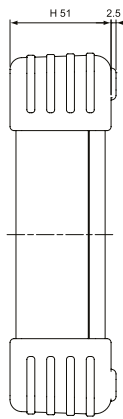

Daten Silikonüberzug

Material	Silikon
Farbe	Gelb, Navy blau, hellgrau, schwarz

Gehäusotyp	Außenmaß B(W) x H x L(D)	Innenmaß B(W) x H x L(D)	Masse UL94-HB	Masse UL94V-0
73-130	71 x 32 x 136 mm	65 x 25,6 x 130 mm	ca. 117 g	ca. 126 g
75-130	71 x 56 x 136 mm	65 x 50,1 x 130 mm	ca. 148 g	ca. 163 g
94-170	91,5 x 41,5 x 176 mm	85,5 x 35,5 x 170 mm	ca. 193 g	ca. 211 g
96-170	91,5 x 66,5 x 176 mm	85,5 x 60,5 x 170 mm	ca. 243 g	ca. 266 g
115-220	116 x 51,5 x 226 mm	110 x 45,3 x 220 mm	ca. 326 g	ca. 357 g
118-220	116 x 81,5 x 226 mm	110 x 75,3 x 220 mm	ca. 399 g	ca. 438 g
135-130	131 x 51 x 131 mm	125 x 45 x 125 mm	ca. 276 g	ca. 294 g
135-180	131 x 51 x 151 mm	125 x 45 x 175 mm	ca. 322 g	ca. 353 g
137-180	131 x 71 x 181 mm	125 x 65 x 175 mm	ca. 371 g	ca. 408 g

Technische Zeichnung TPC73-130-außen

Technische Zeichnung TPC73-130-innen

Technische Zeichnung TPC75-130-außen

Technische Zeichnung TPC75-130-innen

Technische Zeichnung TPC94-170-außen

Technische Zeichnung TPC94-170-innen

Technische Zeichnung TPC115-220-außen

Technische Zeichnung TPC115-220-innen

Technische Zeichnung TPC118-220-außen

Technische Zeichnung TPC118-220-innen

Technische Zeichnung TPC135-130 / 135-180 / 137-180 -außen

Housing 135-130
135-180

Housing	W	H	D	a	b
135-130	131	51	131	55	76
135-180	131	51	181	105	126

Housing 137-180

Technische Zeichnung TPC135-130 / 135-180 / 137-180 -innen

**Housing 135-180
137-180**

Housing 135-130