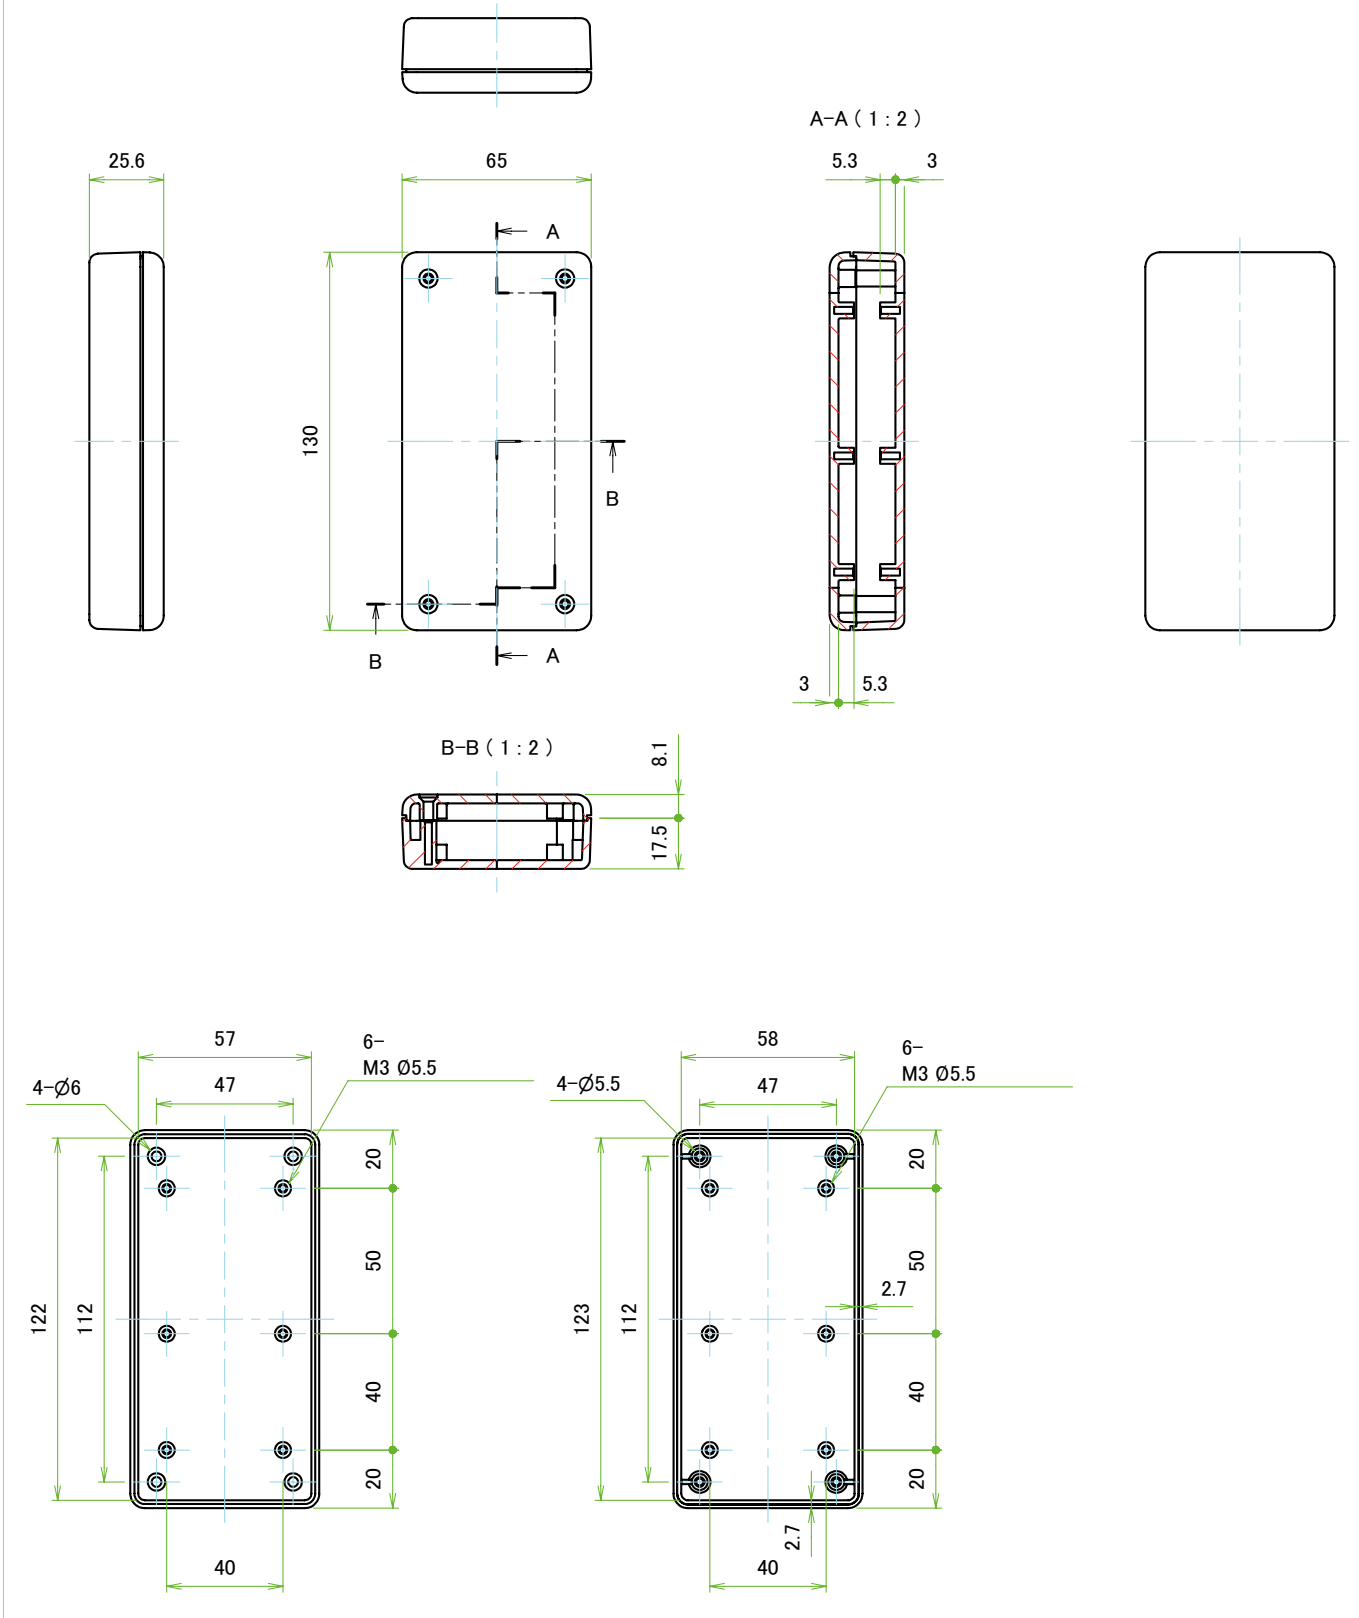

Daten Silikonüberzug

Material	Silikon
Farbe	Gelb, Navy blau, hellgrau, schwarz

Gehäusotyp	Außenmaß B(W) x H x L(D)	Innenmaß B(W) x H x L(D)	Masse UL94-HB	Masse UL94V-0
73-130	71 x 32 x 136 mm	65 x 25,6 x 130 mm	ca. 117 g	ca. 126 g
75-130	71 x 56 x 136 mm	65 x 50,1 x 130 mm	ca. 148 g	ca. 163 g
94-170	91,5 x 41,5 x 176 mm	85,5 x 35,5 x 170 mm	ca. 193 g	ca. 211 g
96-170	91,5 x 66,5 x 176 mm	85,5 x 60,5 x 170 mm	ca. 243 g	ca. 266 g
115-220	116 x 51,5 x 226 mm	110 x 45,3 x 220 mm	ca. 326 g	ca. 357 g
118-220	116 x 81,5 x 226 mm	110 x 75,3 x 220 mm	ca. 399 g	ca. 438 g
135-130	131 x 51 x 131 mm	125 x 45 x 125 mm	ca. 276 g	ca. 294 g
135-180	131 x 51 x 151 mm	125 x 45 x 175 mm	ca. 322 g	ca. 353 g
137-180	131 x 71 x 181 mm	125 x 65 x 175 mm	ca. 371 g	ca. 408 g

Datenblatt für Kunststoffgehäuse

Elektronik Kunststoffgehäuse

Serie TPC

Bestellschlüssel

Beschreibung

Serie:	TPC			
Gehäuseaußenmaß B x H x L:				
71 x 32 x 136 mm		73-130		
71 x 56 x 136 mm		75-130		
91,5 x 41,5 x 176 mm		94-170		
91,5 x 66,5 x 176 mm		96-170		
116 x 51,5 x 226 mm		115-220		
116 x 81,5 x 226 mm		118-220		
131 x 51 x 131 mm		135-130		
131 x 51 x 151 mm		135-180		
131 x 71 x 181 mm		137-180		
Gehäusefarbe:				
Schwarz			B	
Weiß			W	
Farbe Schutzabdeckung aus Silikon:				
Gelb				Y
Navy blau				BL
Grau				G
Schwarz				B

Technische Zeichnung TPC73-130-außen

Technische Zeichnung TPC73-130-innen

Technische Zeichnung TPC75-130-außen

Technische Zeichnung TPC75-130-innen

Technische Zeichnung TPC94-170-außen

Technische Zeichnung TPC94-170-innen

Technische Zeichnung TPC115-220-außen

Technische Zeichnung TPC115-220-innen

Technische Zeichnung TPC118-220-außen

Technische Zeichnung TPC118-220-innen

Technische Zeichnung TPC135-130 / 135-180 / 137-180 -außen