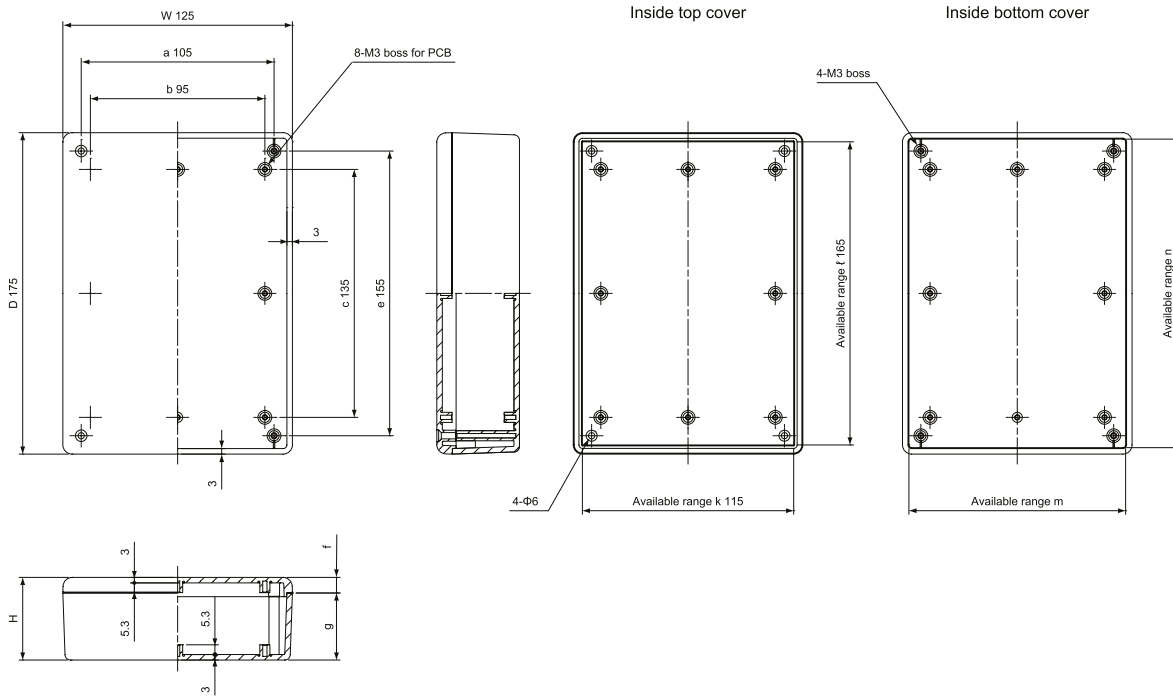

Datenblatt für Kunststoffgehäuse

Elektronik Kunststoffgehäuse

Serie TPC

Bestellschlüssel

Beschreibung

Serie:	TPC			
Gehäuseaußenmaß B x H x L:				
71 x 32 x 136 mm		73-130		
71 x 56 x 136 mm		75-130		
91,5 x 41,5 x 176 mm		94-170		
91,5 x 66,5 x 176 mm		96-170		
116 x 51,5 x 226 mm		115-220		
116 x 81,5 x 226 mm		118-220		
131 x 51 x 131 mm		135-130		
131 x 51 x 151 mm		135-180		
131 x 71 x 181 mm		137-180		
Gehäusefarbe:				
Schwarz			B	
Weiß			W	
Farbe Schutzabdeckung aus Silikon:				
Gelb				Y
Navy blau				BL
Grau				G
Schwarz				B

Technische Zeichnung TPC115-220-außen

Technische Zeichnung TPC115-220-innen

Technische Zeichnung TPC118-220-außen

Technische Zeichnung TPC118-220-innen

Technische Zeichnung TPC135-130 / 135-180 / 137-180 -außen

Housing 135-130
135-180

Housing	W	H	D	a	b
135-130	131	51	131	55	76
135-180	131	51	181	105	126

Housing 137-180

Technische Zeichnung TPC135-130 / 135-180 / 137-180 -innen

**Housing 135-180
137-180**

Housing 135-130