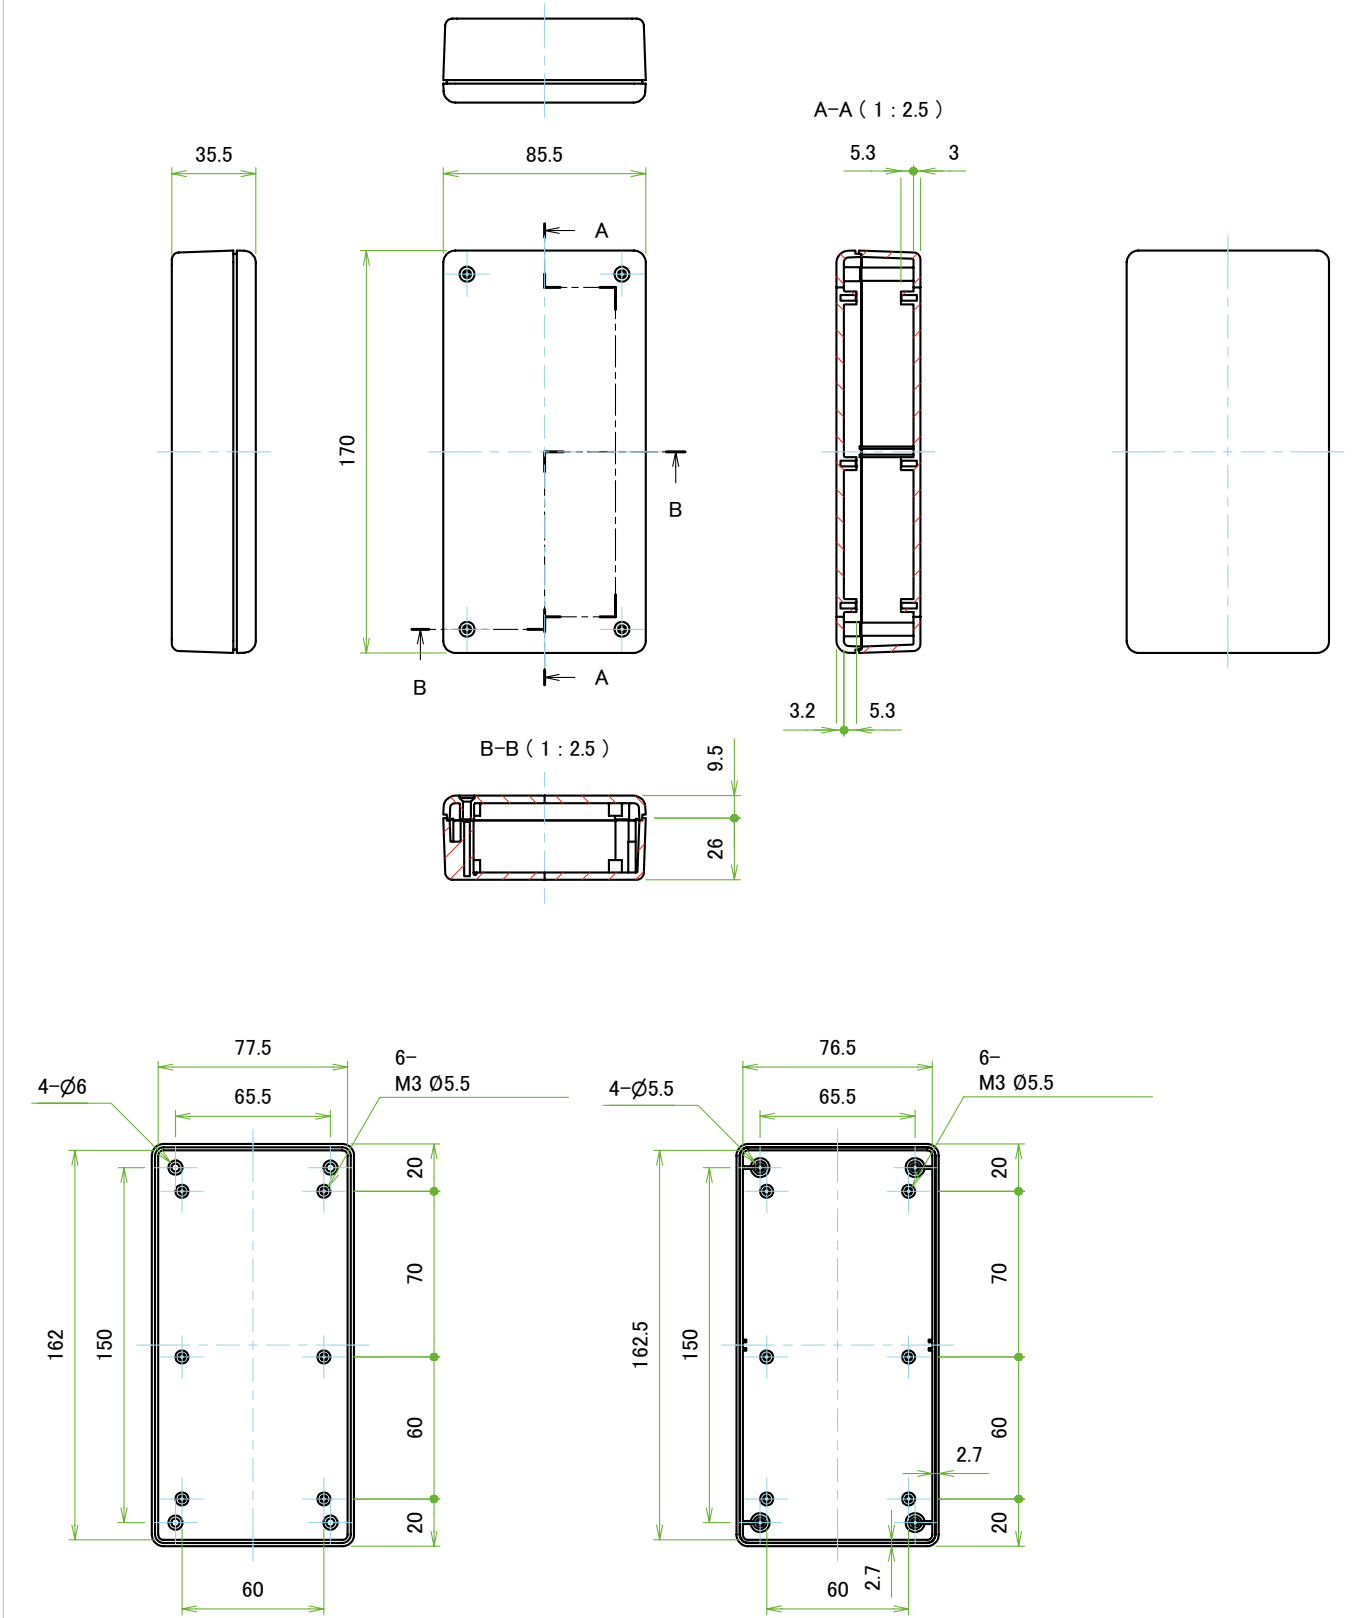

Daten Silikonüberzug

Material	Silikon
Farbe	Gelb, Navy blau, hellgrau, schwarz

Gehäusotyp	Außenmaß B(W) x H x L(D)	Innenmaß B(W) x H x L(D)	Masse UL94-HB	Masse UL94V-0
73-130	71 x 32 x 136 mm	65 x 25,6 x 130 mm	ca. 117 g	ca. 126 g
75-130	71 x 56 x 136 mm	65 x 50,1 x 130 mm	ca. 148 g	ca. 163 g
94-170	91,5 x 41,5 x 176 mm	85,5 x 35,5 x 170 mm	ca. 193 g	ca. 211 g
96-170	91,5 x 66,5 x 176 mm	85,5 x 60,5 x 170 mm	ca. 243 g	ca. 266 g
115-220	116 x 51,5 x 226 mm	110 x 45,3 x 220 mm	ca. 326 g	ca. 357 g
118-220	116 x 81,5 x 226 mm	110 x 75,3 x 220 mm	ca. 399 g	ca. 438 g
135-130	131 x 51 x 131 mm	125 x 45 x 125 mm	ca. 276 g	ca. 294 g
135-180	131 x 51 x 151 mm	125 x 45 x 175 mm	ca. 322 g	ca. 353 g
137-180	131 x 71 x 181 mm	125 x 65 x 175 mm	ca. 371 g	ca. 408 g

Datenblatt für Kunststoffgehäuse

Elektronik Kunststoffgehäuse

Serie TPC

Bestellschlüssel

Beschreibung

Serie:	TPC			
Gehäuseaußenmaß B x H x L:				
71 x 32 x 136 mm		73-130		
71 x 56 x 136 mm		75-130		
91,5 x 41,5 x 176 mm		94-170		
91,5 x 66,5 x 176 mm		96-170		
116 x 51,5 x 226 mm		115-220		
116 x 81,5 x 226 mm		118-220		
131 x 51 x 131 mm		135-130		
131 x 51 x 151 mm		135-180		
131 x 71 x 181 mm		137-180		
Gehäusefarbe:				
Schwarz			B	
Weiß			W	
Farbe Schutzabdeckung aus Silikon:				
Gelb				Y
Navy blau				BL
Grau				G
Schwarz				B

Technische Zeichnung TPC73-130-außen

Technische Zeichnung TPC73-130-innen

Technische Zeichnung TPC75-130-außen

Technische Zeichnung TPC75-130-innen

Technische Zeichnung TPC94-170-außen

Technische Zeichnung TPC94-170-innen

Technische Zeichnung TPC115-220-außen

Technische Zeichnung TPC115-220-innen

Technische Zeichnung TPC118-220-außen

Technische Zeichnung TPC118-220-innen

Technische Zeichnung TPC135-130 / 135-180 / 137-180 -außen