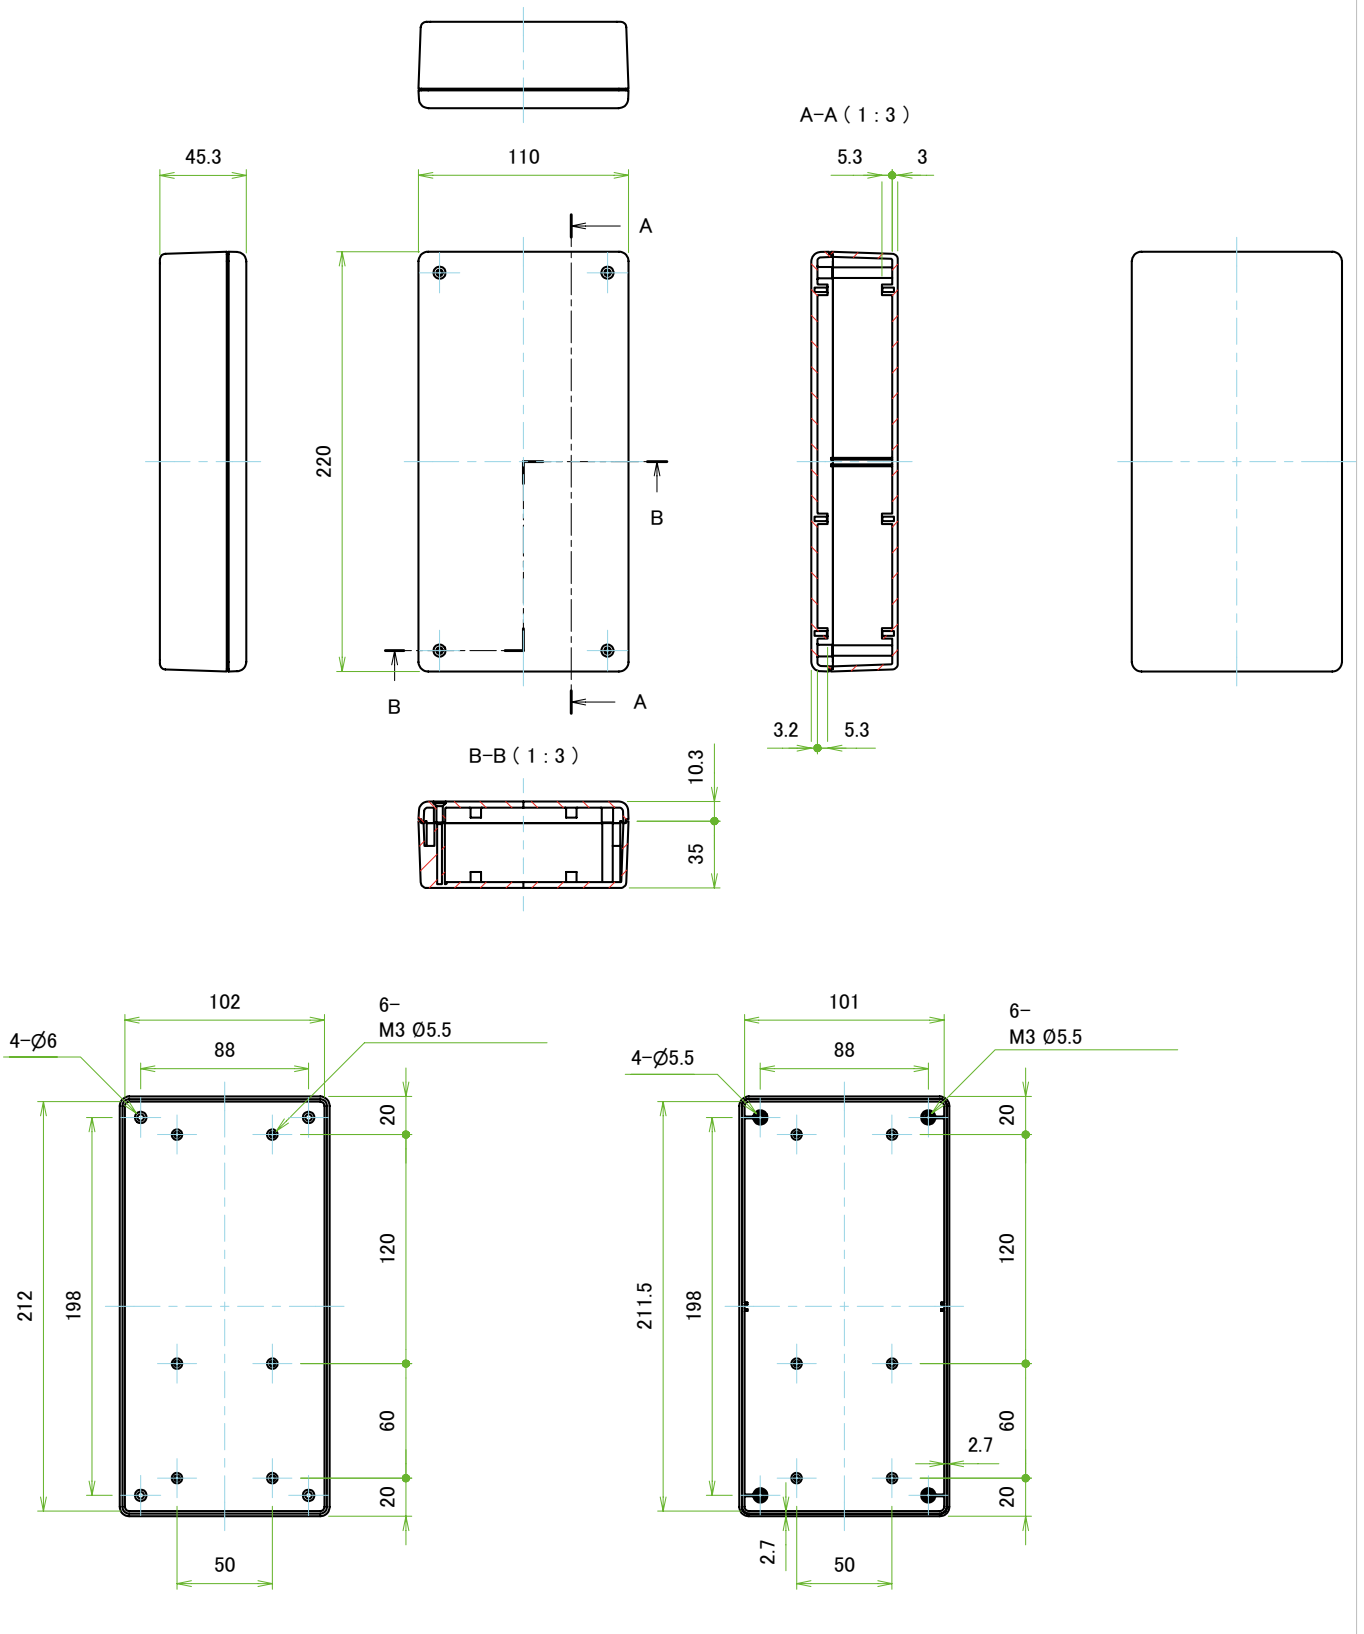

Daten Silikonüberzug

Material	Silikon
Farbe	Gelb, Navy blau, hellgrau, schwarz

Gehäusotyp	Außenmaß B(W) x H x L(D)	Innenmaß B(W) x H x L(D)	Masse UL94-HB	Masse UL94V-0
73-130	71 x 32 x 136 mm	65 x 25,6 x 130 mm	ca. 117 g	ca. 126 g
75-130	71 x 56 x 136 mm	65 x 50,1 x 130 mm	ca. 148 g	ca. 163 g
94-170	91,5 x 41,5 x 176 mm	85,5 x 35,5 x 170 mm	ca. 193 g	ca. 211 g
96-170	91,5 x 66,5 x 176 mm	85,5 x 60,5 x 170 mm	ca. 243 g	ca. 266 g
115-220	116 x 51,5 x 226 mm	110 x 45,3 x 220 mm	ca. 326 g	ca. 357 g
118-220	116 x 81,5 x 226 mm	110 x 75,3 x 220 mm	ca. 399 g	ca. 438 g
135-130	131 x 51 x 131 mm	125 x 45 x 125 mm	ca. 276 g	ca. 294 g
135-180	131 x 51 x 151 mm	125 x 45 x 175 mm	ca. 322 g	ca. 353 g
137-180	131 x 71 x 181 mm	125 x 65 x 175 mm	ca. 371 g	ca. 408 g

Datenblatt für Kunststoffgehäuse

Elektronik Kunststoffgehäuse

Serie TPC

Bestellschlüssel

Beschreibung

Serie:	TPC			
Gehäuseaußenmaß B x H x L:				
71 x 32 x 136 mm		73-130		
71 x 56 x 136 mm		75-130		
91,5 x 41,5 x 176 mm		94-170		
91,5 x 66,5 x 176 mm		96-170		
116 x 51,5 x 226 mm		115-220		
116 x 81,5 x 226 mm		118-220		
131 x 51 x 131 mm		135-130		
131 x 51 x 151 mm		135-180		
131 x 71 x 181 mm		137-180		
Gehäusefarbe:				
Schwarz			B	
Weiß			W	
Farbe Schutzabdeckung aus Silikon:				
Gelb				Y
Navy blau				BL
Grau				G
Schwarz				B

Technische Zeichnung TPC73-130-außen

Technische Zeichnung TPC73-130-innen

Technische Zeichnung TPC75-130-außen

Technische Zeichnung TPC75-130-innen

Technische Zeichnung TPC94-170-außen

Technische Zeichnung TPC94-170-innen

Technische Zeichnung TPC115-220-außen

Technische Zeichnung TPC115-220-innen

Technische Zeichnung TPC118-220-außen

Technische Zeichnung TPC118-220-innen

Technische Zeichnung TPC135-130 / 135-180 / 137-180 -außen