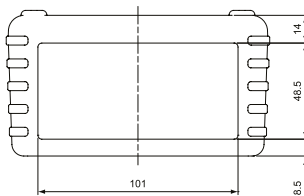

Datenblatt für Kunststoffgehäuse

Elektronik Kunststoffgehäuse

Serie TPC

Bestellschlüssel

Beschreibung

Serie:	TPC			
Gehäuseaußenmaß B x H x L:				
71 x 32 x 136 mm		73-130		
71 x 56 x 136 mm		75-130		
91,5 x 41,5 x 176 mm		94-170		
91,5 x 66,5 x 176 mm		96-170		
116 x 51,5 x 226 mm		115-220		
116 x 81,5 x 226 mm		118-220		
131 x 51 x 131 mm		135-130		
131 x 51 x 151 mm		135-180		
131 x 71 x 181 mm		137-180		
Gehäusefarbe:				
Schwarz			B	
Weiß			W	
Farbe Schutzabdeckung aus Silikon:				
Gelb				Y
Navy blau				BL
Grau				G
Schwarz				B

Technische Zeichnung TPC73-130-außen

Technische Zeichnung TPC73-130-innen

Technische Zeichnung TPC75-130-außen

Technische Zeichnung TPC75-130-innen

Technische Zeichnung TPC94-170-außen

Technische Zeichnung TPC94-170-innen

Technische Zeichnung TPC115-220-außen

Technische Zeichnung TPC115-220-innen

Technische Zeichnung TPC118-220-außen

Technische Zeichnung TPC118-220-innen

Technische Zeichnung TPC135-130 / 135-180 / 137-180 -außen

Housing 135-130
135-180

Housing	W	H	D	a	b
135-130	131	51	131	55	76
135-180	131	51	181	105	126

Housing 137-180

Technische Zeichnung TPC135-130 / 135-180 / 137-180 -innen

**Housing 135-180
137-180**

Housing 135-130